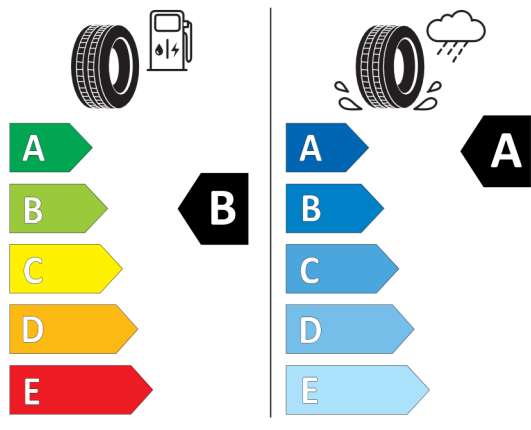

Nabídka
50886
Číslo nabídky 20.10.2023
Datum 03.11.2023
Platnost do

EU energetický štítek pneumatik

Pirelli 596820

PIRELLI 39406

245/35R21 96 Y XL C1

<https://eprel.ec.europa.eu/qr/596820>

2020/740

Continental 1183454