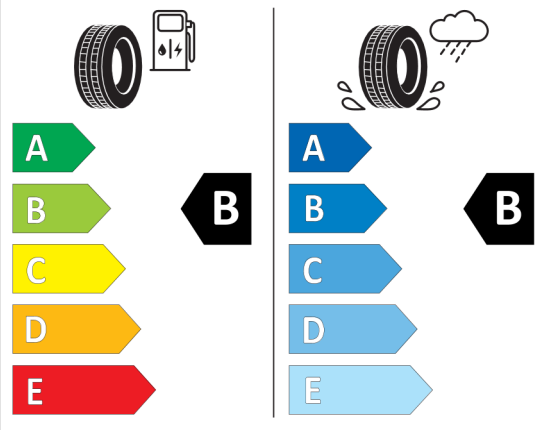

Continental 1183454

Continental 0313577

245/35 R 21 96 Y XL C1

<https://eprel.ec.europa.eu/qr/1183454>

2020/740