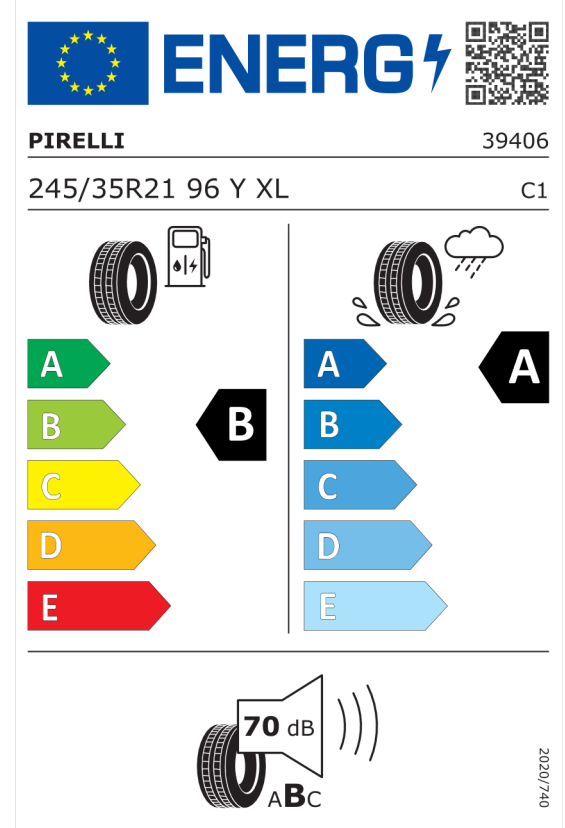

Pirelli 596820

<https://eprel.ec.europa.eu/qr/596820>