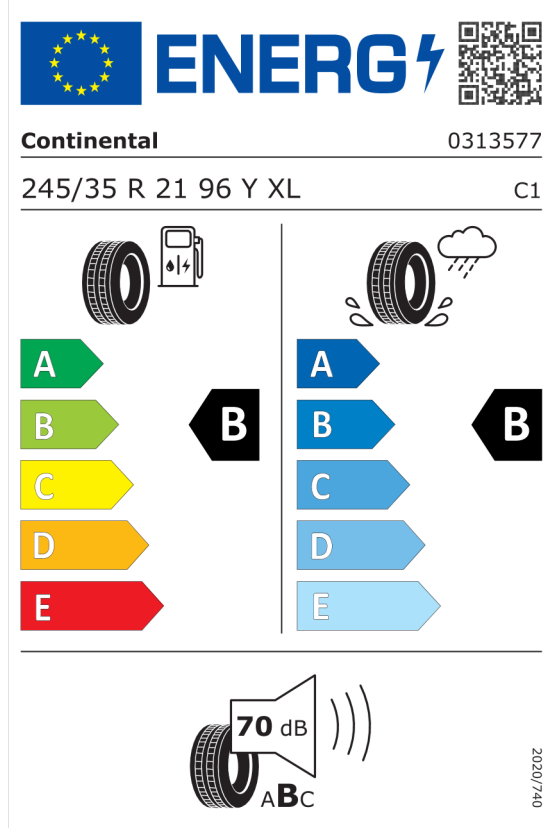

Nabídka
53216
Číslo nabídky
10.05.2024
Datum
24.05.2024
Platnost do

EU energetický štítek pneumatik

Continental 1183454

<https://eprel.ec.europa.eu/qr/1183454>