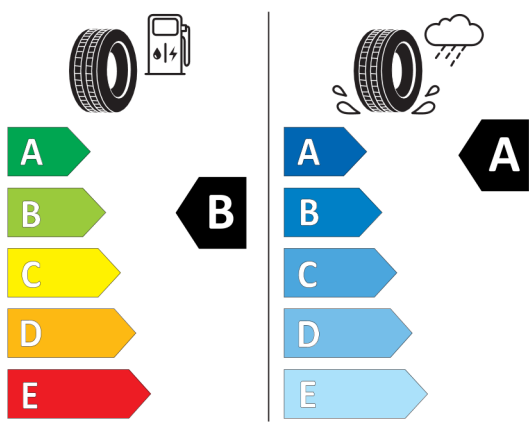

23.02.2024

Platnost do

08.03.2024

Pirelli 596821

PIRELLI

39407

275/30R21 98 Y XL

C1