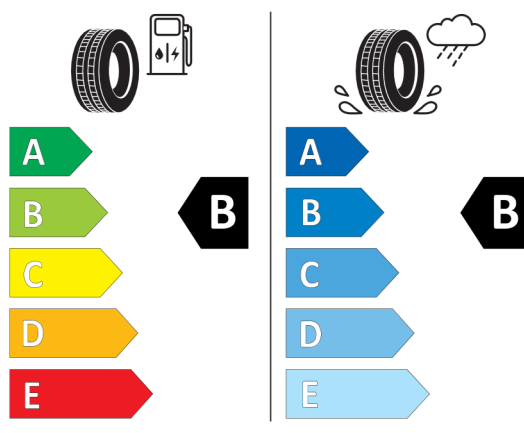

2020/740

<https://eprel.ec.europa.eu/qr/596821>

Continental 710306

Continental

0311809

275/30 R 21 98 Y XL

C1

2020/740