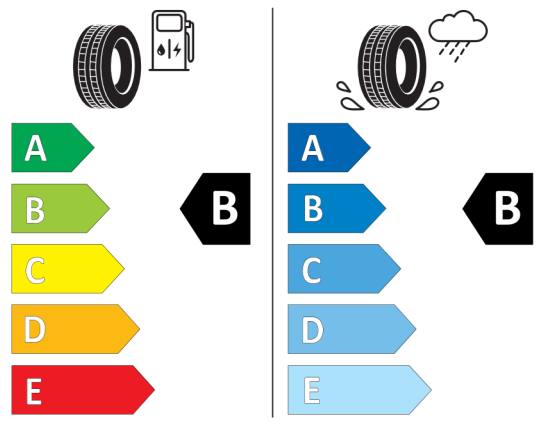

Continental 1183454

Continental 0313577

245/35 R 21 96 Y XL C1

2020/740

<https://eprel.ec.europa.eu/qr/1183454>