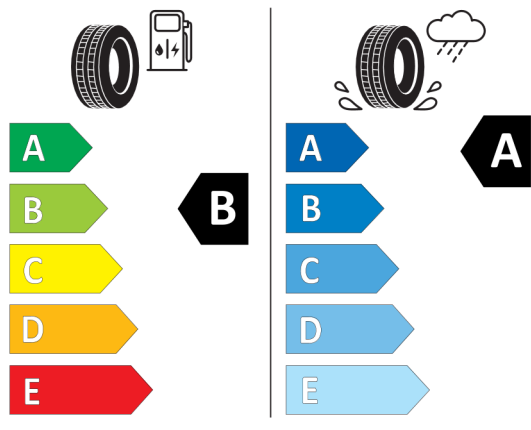

Nabídka
52313
Číslo nabídky
23.02.2024
Datum
08.03.2024
Platnost do

EU energetický štítek pneumatik

Pirelli 596820

PIRELLI 39406

245/35R21 96 Y XL C1

2020/740

<https://eprel.ec.europa.eu/qr/596820>

Continental 1183454