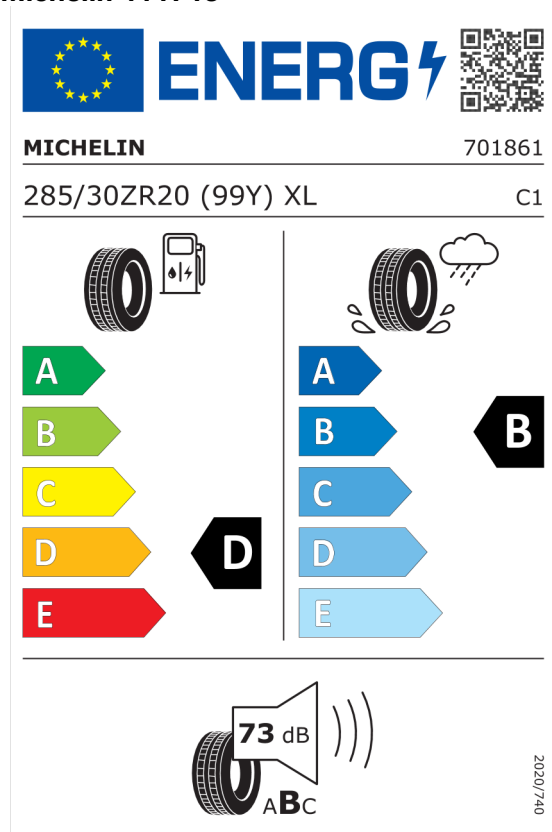

Michelin 411719

<https://eprel.ec.europa.eu/qr/411719>