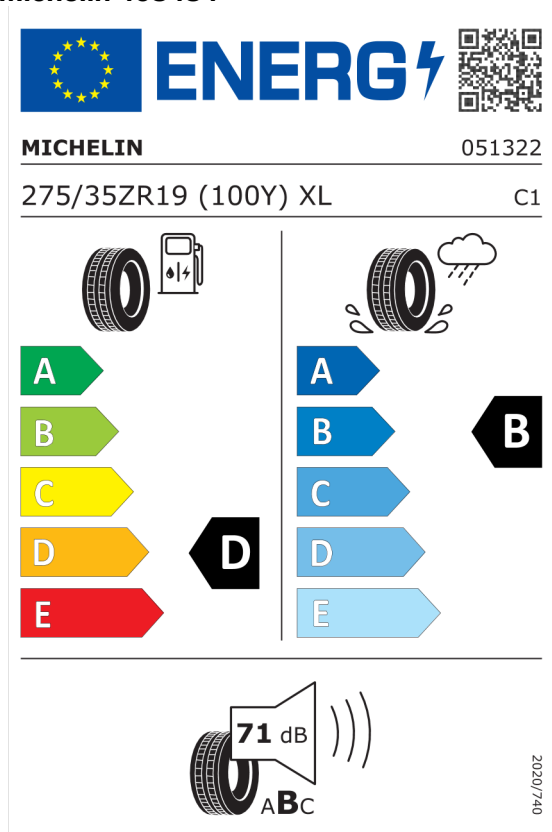

Číslo nabídky
Datum
Platnost do

Nabídka
53012
23.04.2024
07.05.2024

EU energetický štítek pneumatik

Michelin 408484

<https://eprel.ec.europa.eu/qr/408484>