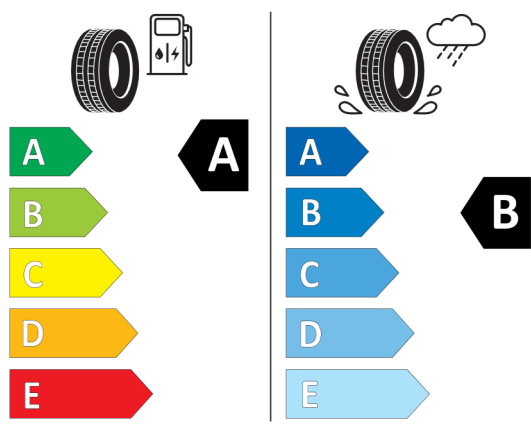

Nabídka

Číslo nabídky

53218

Datum

10.05.2024

Platnost do

24.05.2024

Bridgestone 502763

Bridgestone 21884

285/35 R21 105 Y XL C1

2020/740

<https://eprel.ec.europa.eu/qr/502763>