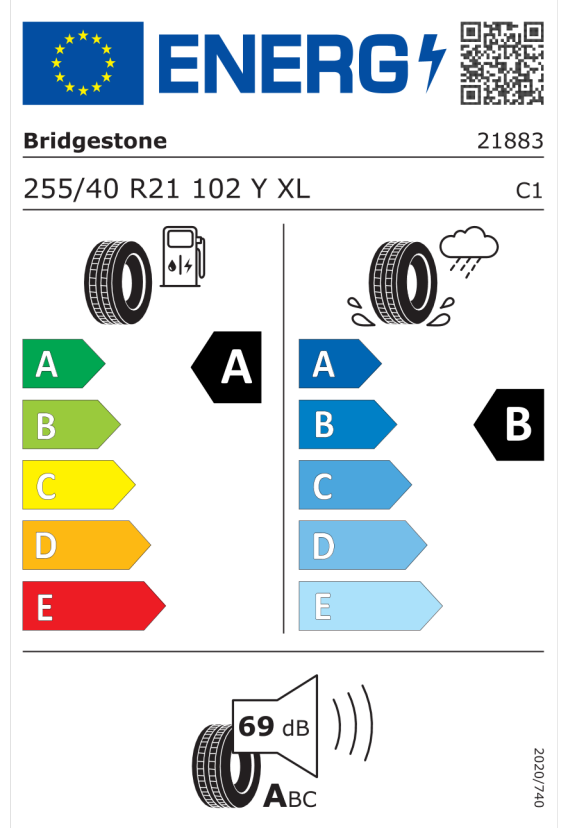

Nabídka
53218
Číslo nabídky
10.05.2024
Datum
24.05.2024
Platnost do

EU energetický štítek pneumatik

Pirelli 596809

<https://eprel.ec.europa.eu/qr/596809>

Bridgestone 502403

<https://eprel.ec.europa.eu/qr/502403>