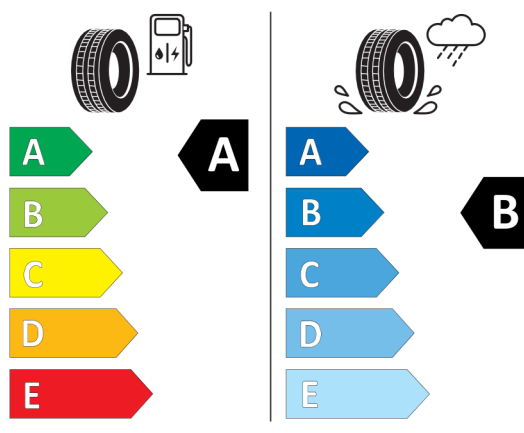

Bridgestone 21884

285/35 R21 105 Y XL C1

2020/740

<https://eprel.ec.europa.eu/qr/502763>

Pirelli 596810

PIRELLI 39392

285/35R21 105 Y XL C1

2020/740