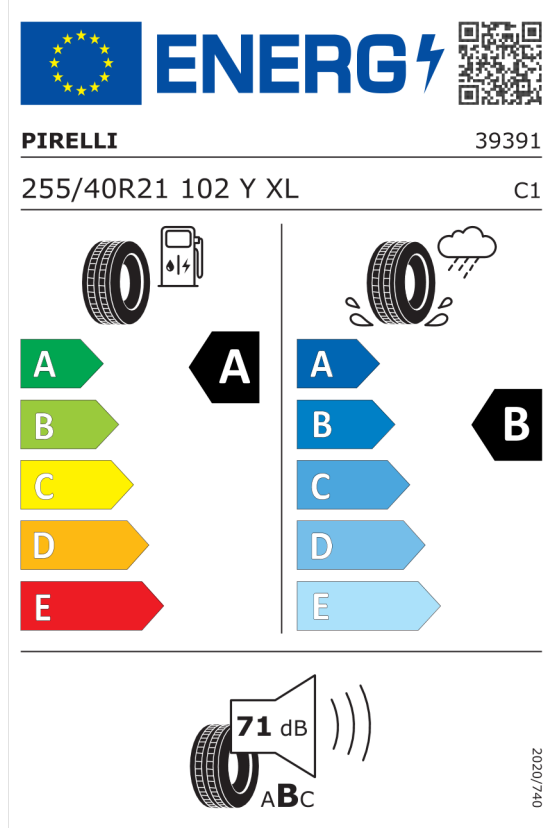

Nabídka
53218
Číslo nabídky
10.05.2024
Datum
24.05.2024
Platnost do

EU energetický štítek pneumatik

Pirelli 596809

<https://eprel.ec.europa.eu/qr/596809>