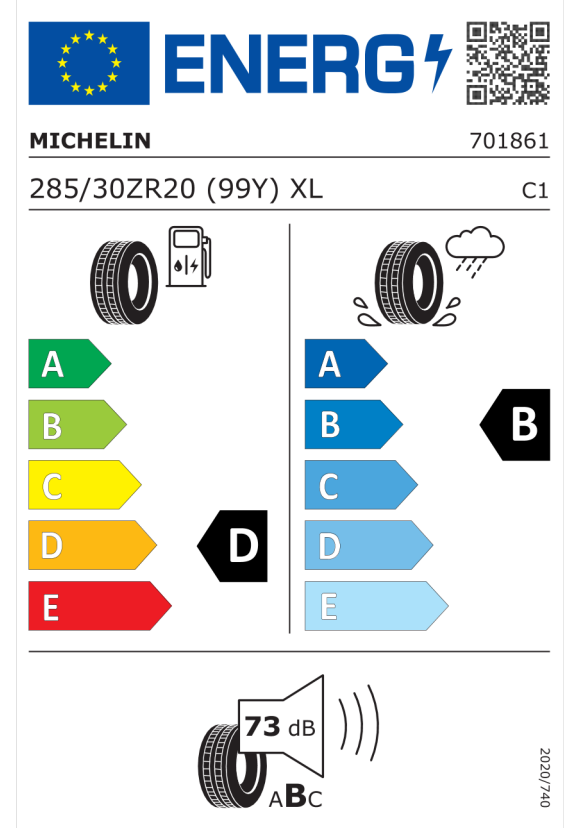

Michelin 411719

<https://eprel.ec.europa.eu/qr/411719>