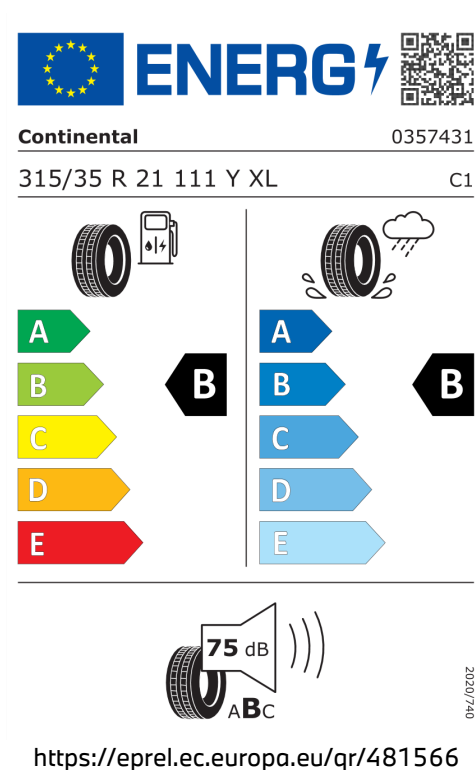

Číslo nabídky 54593
Datum vytištění 03-10-2024
Číslo objednávky 7795339
Strana 7 / 10

DODATEČNÉ INFORMACE O VOZIDLE.

Výkon

219 kW (298 k)

Zrychlení

6,1 s

Emise CO₂

194 g/km

Spotřeba paliva

7,4 l/100 km

Šířka	2.218 mm	Emisní norma	EU6e
Výška	1.755 mm	Počet válců	6
Délka	4.935 mm	Zdvihový objem	2.993 cm ³
Počet míst	5	Druh paliva	Diesel
Provozní hmotnost	2.295 kg	Převodovka	Automatická
Točivý moment	670 Nm	Emise NOx	38,2 g/km
Výkon	219 kW (298 k)	Pevné částice	0,69 mg/km
Maximální rychlost	233 km/h	Hlučnost stojícího vozu v dB(a)/1/min*	73 dB (3000 1/min)
Objem nádrže	80 l	Hlučnost projíždějícího vozu dB(A)*	67 dB

Emise hluku: Hodnoty naměřené v souladu s nařízením EHK OSN č. 51/EU č. 540/2014 jsou zaokrouhlené.

Veškeré uvedené ceny jsou cenami doporučenými.

ŠTÍTKY PNEUMATIK.

Hankook 466540

Pirelli 581097

Continental 481566

Pirelli 581064

ENERGY

PIRELLI 27514
275/40R21 107 Y XL C1

A	A
B	B
C	C
D	D
E	E

70 dB
ABC

2020/740

<https://eprel.ec.europa.eu/qr/581097>

Continental 482799