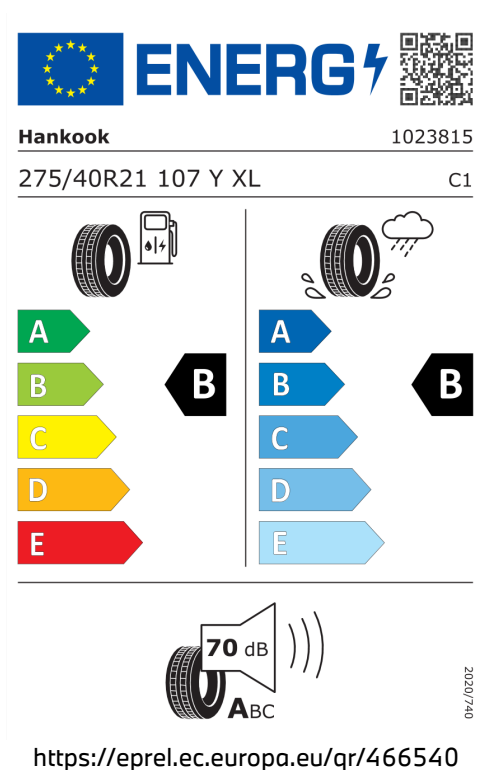

Spotřeba paliva

7,4 l/100 km

Šířka	2.218 mm	Emisní norma	EU6e
Výška	1.755 mm	Počet válců	6
Délka	4.935 mm	Zdvihový objem	2.993 cm ³
Počet míst	5	Druh paliva	Diesel
Provozní hmotnost	2.295 kg	Převodovka	Automatická
Točivý moment	670 Nm	Emise NOx	38,2 g/km
Výkon	219 kW (298 k)	Pevné částice	0,69 mg/km
Maximální rychlost	233 km/h	Hlučnost stojícího vozu v dB(a)/1/min*	73 dB (3000 1/min)
Objem nádrže	80 l	Hlučnost projíždějícího vozu dB(A)*	67 dB

Emise hluku: Hodnoty naměřené v souladu s nařízením EHK OSN č. 51/EU č. 540/2014 jsou zaokrouhlené.

Veškeré uvedené ceny jsou cenami doporučenými.

ŠTÍTKY PNEUMATIK.

Hankook 466540

Pirelli 581097

Continental 481566

Pirelli 581064

ENERGY

PIRELLI 27514
275/40R21 107 Y XL C1

A	A
B	B
C	C
D	D
E	E

70 dB
ABC

2020/740

<https://eprel.ec.europa.eu/qr/581097>

Continental 482799