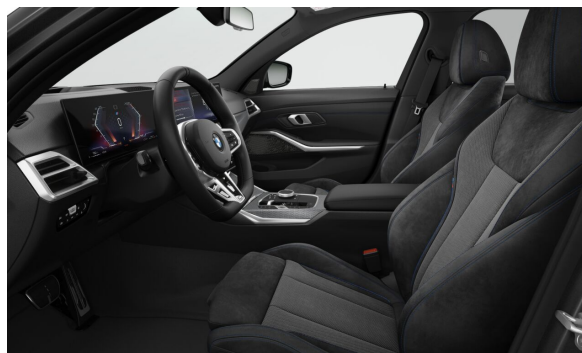

Číslo nabídky 54730
Datum vytištění 21-10-2024
Číslo objednávky 7791010
Strana 5 / 9

INTERIÉR.

Cena včetně DPH CZK

FEPMI	Kombinace M PerformTex/látka	0,00
S04LN	Vnitní obložení interiéru Aluminium Rhombicle Anthrazit	0,00

PAKETY & VOLITELNÁ VÝBAVA.

		Cena včetně DPH CZK
S0248	Vyhřívání volantu	7.306,00
S02PA	Bezpečnostní šrouby kol	0,00
S02VL	Variabilní sportovní řízení	0,00
S0337	M sportovní paket	117.052,00
	S0481 Sportovní sedadla řidiče a spolujezdce	0,00
	S0704 M sportovní podvozek	0,00
	S0710 M sportovní kožený volant	0,00
	S0715 M aerodynamický paket	0,00
	S0775 BMW Individual čalounění stropu v barvě antracitu	0,00
S03AC	Elektricky ovládané tažné zařízení	29.796,00
S0418	Paket "Zavazadlový prostor"	11.934,00
S0420	Protisluneční ochrana oken	13.546,00
S0491	Nastavení šířky opěradla sedadla řidiče	0,00
S0688	Harman Kardon Surround Sound System	25.740,00
S07A2	Paket Innovations	79.950,00
	S05AU Driving Assistant Professional	37.934,00
	S05DN Parkovací asistent Plus	0,00
	S06U3 BMW Live Cockpit Professional	0,00
S07LG	Paket Comfort	36.582,00
	S0322 Komfortní přístupový systém	0,00
	S0488 Elektricky nastavitelná bederní opěrka	0,00
	S04UR Ambientní osvětlení	0,00
	S06NX Příhrádka pro bezdrátové nabíjení	0,00
S08A4	Česká jazyková verze	0,00
S08AL	Manuál a servisní knížka v ČJ	0,00
Celkem		387.218,00

PŘÍSLUŠENSTVÍ DEALERA.

		Cena včetně DPH CZK
3	Náklady na přepravu a PDI	9.075,00