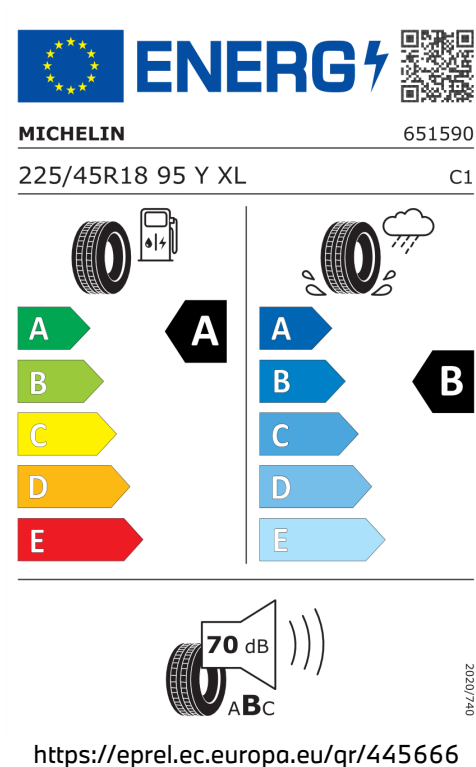

5,5 l/100 km

Šířka	2.068 mm	Emisní norma	EU6e-bis-FCM
Výška	1.445 mm	Počet válců	4
Délka	4.713 mm	Zdvihový objem	1.995 cm <sup>3</sup>
Počet míst	5	Druh paliva	Diesel
Provozní hmotnost	1.800 kg	Převodovka	Automatická
Točivý moment	400 Nm	Emise NOx	22,5 g/km
Výkon	140 kW (190 k)	Pevné částice	0,15 mg/km
Maximální rychlost	225 km/h	Hlučnost stojícího vozu v dB(a)/1/min*	72 dB (3000 1/min)
Objem nádrže	59 l	Hlučnost projíždějícího vozu dB(A)*	67 dB

Emise hluku: Hodnoty naměřené v souladu s nařízením EHK OSN č. 51/EU č. 540/2014 jsou zaokrouhlené.

Veškeré uvedené ceny jsou cenami doporučenými.

## ŠTÍTKY PNEUMATIK.

Pirelli 595504

Bridgestone 381541

Michelin 445666

Continental 483303

 **ENERG** 

**BRIDGESTONE** 9822

225/45 R18 95 Y XL C1