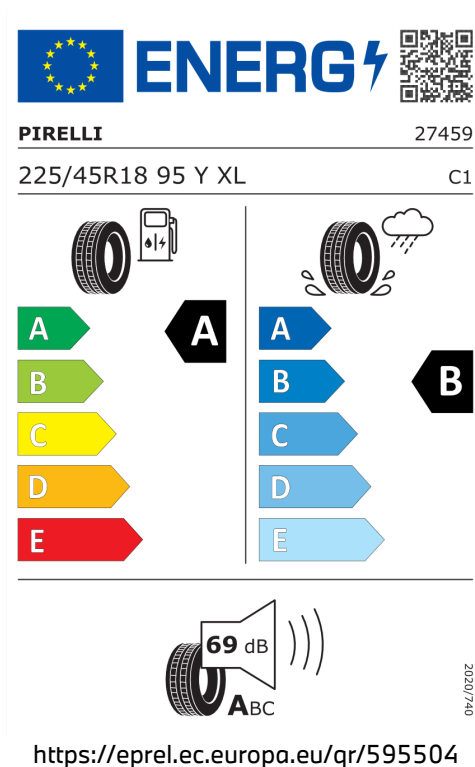

ŠTÍTKY PNEUMATIK.

Pirelli 595504