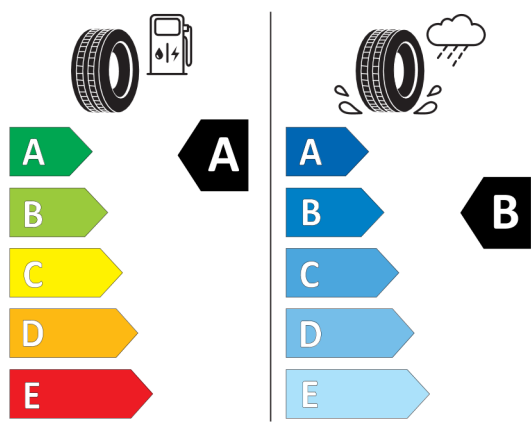

Datum

14.03.2024

Platnost do

28.03.2024

Bridgestone 381942

BRIDGESTONE 18968

225/60 R18 104 W XL C1

2020/740