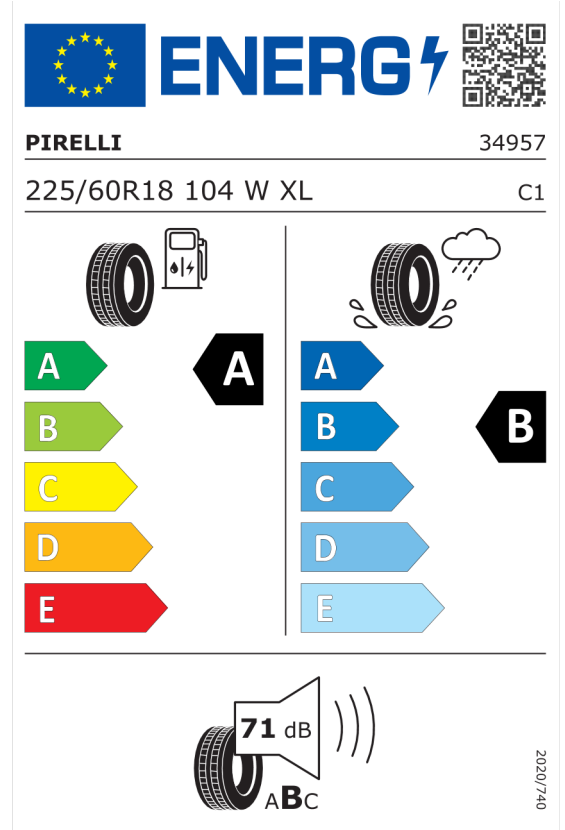

Pirelli 596076

<https://eprel.ec.europa.eu/qr/596076>