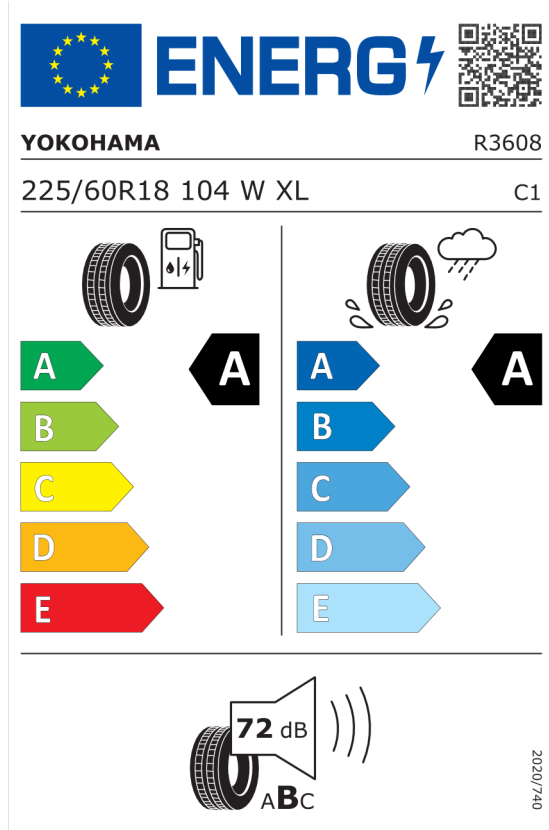

Nabídka
Číslo nabídky 55211
Datum 14.03.2024
Platnost do 28.03.2024

EU energetický štítek pneumatik

Yokohama 519721

<https://eprel.ec.europa.eu/qr/519721>