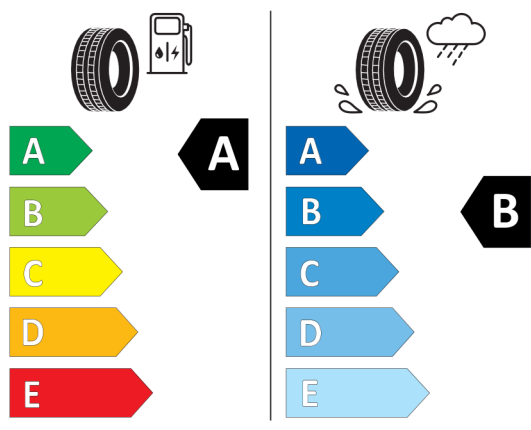

EU energetický štítek pneumatik

595904

PIRELLI 31410

225/50R18 99 W XL C1