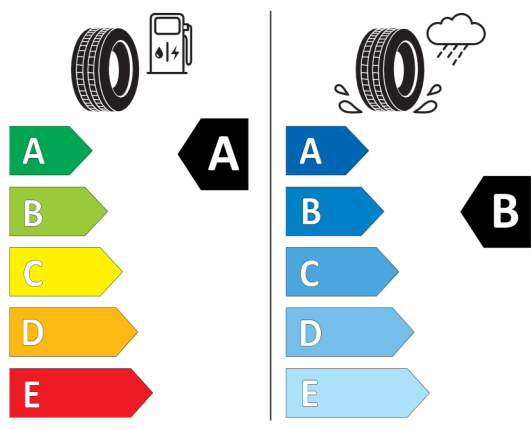

EU energetický štítek pneumatik

529951

GOODYEAR 546604

225/45R19 96 W XL C1