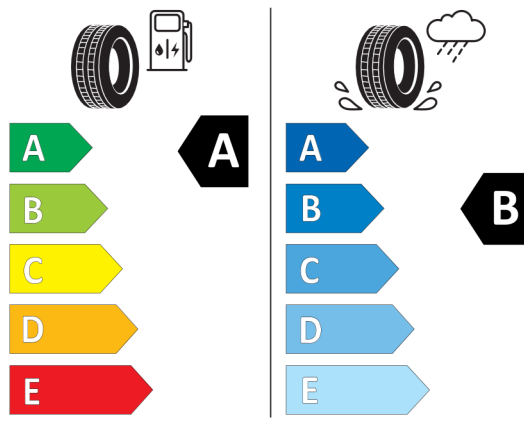

2020/740

<https://eprel.ec.europa.eu/qr/411573>

529951

GOODYEAR 546604

225/45R19 96 W XL C1