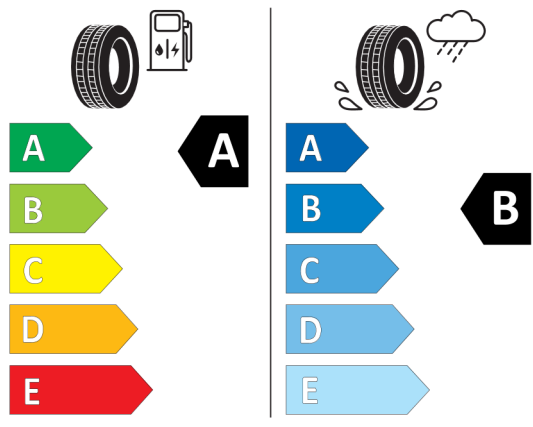

Autorizovaný dealer si vyhrazuje právo na změny cen, technických parametrů a specifikací bez předchozího upozornění.

EU energetický štítek pneumatik

411573

MICHELIN 672008

225/45R19 96 W XL C1

2020/740

<https://eprel.ec.europa.eu/qr/411573>