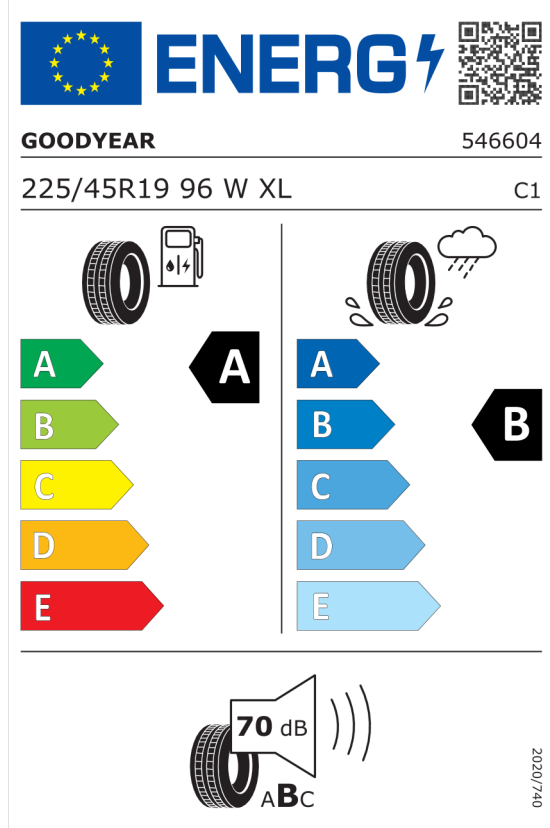

Nabídka
130382
08.12.2022
30.06.2023

Číslo nabídky
Datum
Platnost do

EU energetický štítek pneumatik

Goodyear 529951

<https://eprel.ec.europa.eu/qr/529951>