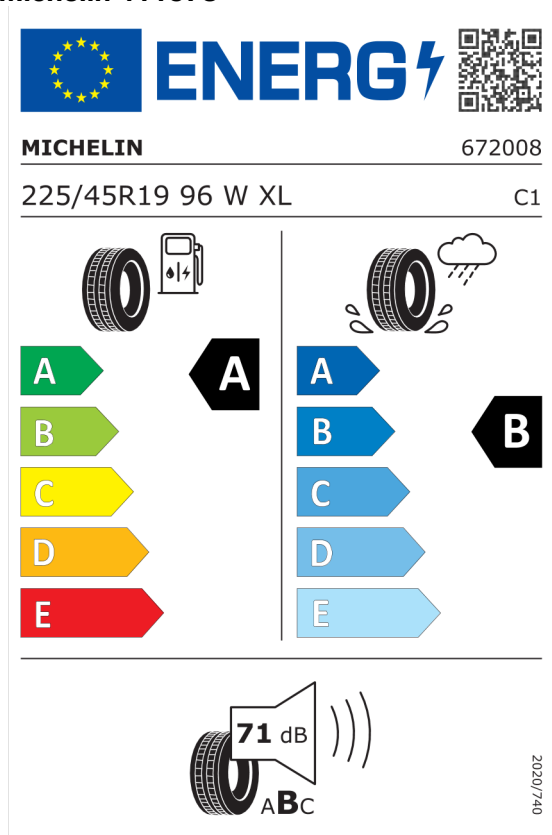

Nabídka
129428
Číslo nabídky
20.10.2022
Datum
31.12.2022
Platnost do

EU energetický štítek pneumatik

Michelin 411573

<https://eprel.ec.europa.eu/qr/411573>