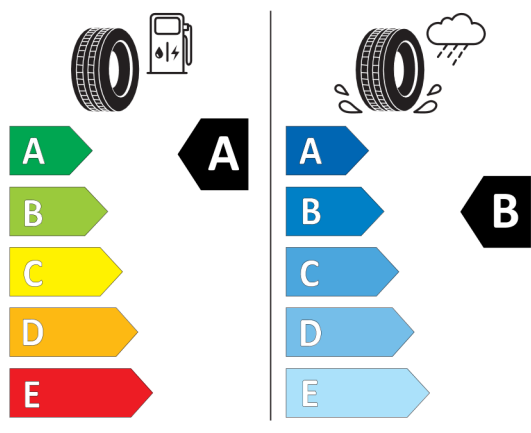

EU energetický štítek pneumatik

483112

Continental 0358520

225/50 R 18 99 W XL C1