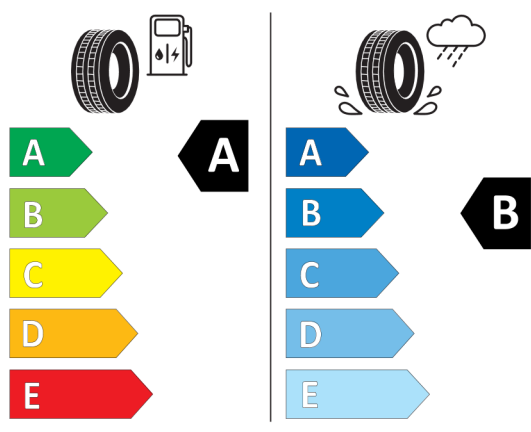

225/50R18 99 W XL C1

2020/740

<https://eprel.ec.europa.eu/qr/408952>

595904

PIRELLI 31410

225/50R18 99 W XL C1

2020/740

<https://eprel.ec.europa.eu/qr/595904>