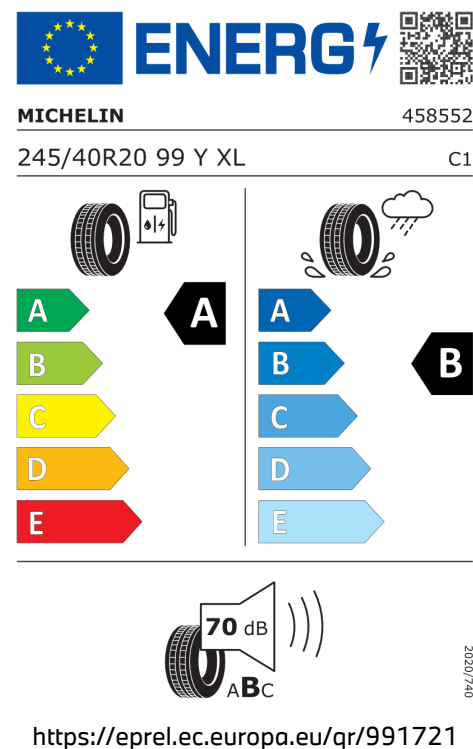

Zrychlení

5,4 s

Emise CO₂

176 g/km

Spotřeba paliva

7,8 l/100 km

Šířka	2.104 mm	Počet válců	4
Výška	1.575 mm	Zdvihový objem	1.998 cm ³
Délka	4.567 mm	Druh paliva	Benzin
Počet míst	5	Převodovka	Automatická
Provozní hmotnost	1.770 kg	NOx	11,5 g/km
Točivý moment	400 Nm	Pevné částice	0,72 mg/km
Maximální rychlost	250 km/h	Hlučnost stojícího vozu v dB(a)/1/min*	76 dB (3750 1/min)
Objem nádrže	54 l	Hlučnost projíždějícího vozu dB(A)*	67 dB
Emisní norma	EU6e-bis-FCM		

Emise hluku: Hodnoty naměřené v souladu s nařízením EHK OSN č. 51/EU č. 540/2014 jsou zaokrouhlené.

Veškeré uvedené ceny jsou cenami doporučenými.

ŠTÍTKY PNEUMATIK.

Bridgestone 502232

Pirelli 1269848

Michelin 991721

Continental 659110

 **ENERGY** 

PIRELLI 42040

245/40R20 99 Y XL C1

71 dB  **ABC**

2020/740

<https://eprel.ec.europa.eu/qr/1269848>

 **ENERGY** 