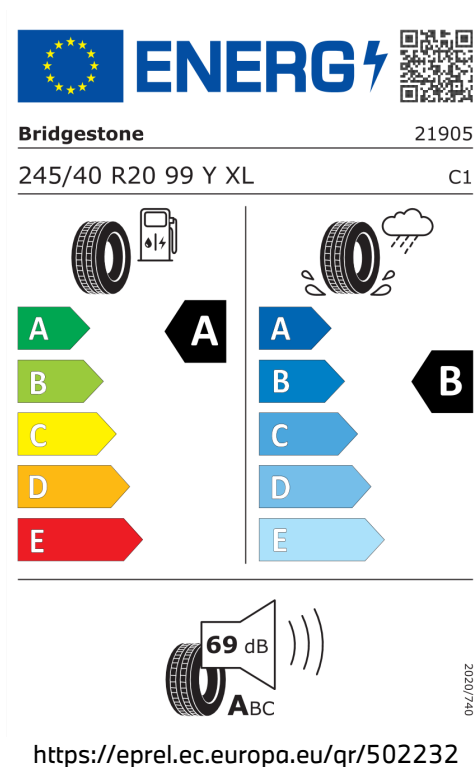

ŠTÍTKY PNEUMATIK.

Bridgestone 502232