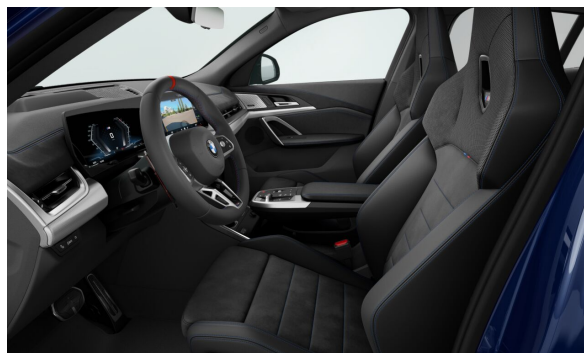

Číslo nabídky 135949
Datum vytištění 07-01-2025
Číslo objednávky 7785512
Strana 5 / 9

INTERIÉR.

		Cena včetně DPH CZK
FKTNL	Kombinace umělá kůže Veganza/M Alcantara Black s modrým kontrastním prošitím	0,00
S04H2	Hliníkové obložení interiéru Aluminium Hexacube Pale M	0,00

PAKETY & VOLITELNÁ VÝBAVA.

		Cena včetně DPH CZK
S0302	Alarm	0,00
S033B	M sportovní paket Pro	52.832,00
S03M2	M sportovní brzdy s červenými třmeny	0,00
S03MF	M Shadowline zatmavené světlomety	0,00
S04GQ	M bezpečnostní pásy	0,00
S0711	M sportovní sedadla pro řidiče a spolujezdce	0,00
S07M9	M Shadowline černé vysoce lesklé okenní lišty s rozšířeným obsahem	0,00
S0494	Vyhřívání sedadel řidiče a spolujezdce	10.842,00
S05AU	Driving Assistant Professional	36.036,00
S07EW	Paket Innovation	123.292,00
S0313	Paket vnějších zpětných zrcátek	0,00
S0322	Komfortní přístupový systém	0,00
S03KA	Akustická izolace předních bočních oken	0,00
S0430	Paket zrcátek	0,00
S0431	Vnitřní zpětné zrcátko s automatickým tlumením odrazivosti	0,00
S0552	Adaptivní LED světlomety včetně LED světel pro odbočování a BMW Selective Beam	0,00
S05AC	High-beam Assistant - asistent dálkových světel	0,00
S05DN	Parkovací asistent Plus	0,00
S0610	BMW Head-Up Display	0,00
S06NX	Příhrádka pro bezdrátové nabíjení	0,00
S06U3	BMW Live Cockpit Professional	0,00
S08A4	Česká jazyková verze	0,00
S08AL	Manuál a servisní knížka v ČJ	0,00
Celkem		248.482,00