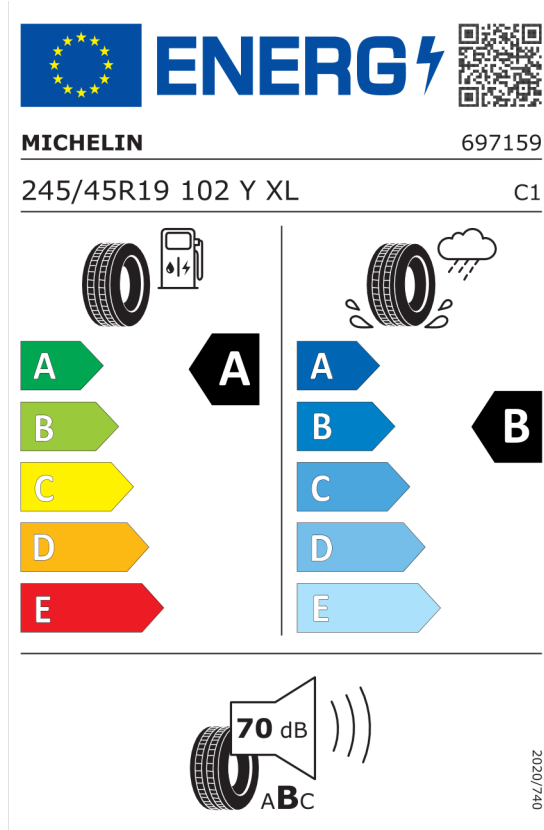

Nabídka
Číslo nabídky 133667
Datum 18.01.2024
Platnost do 30.06.2024

EU energetický štítek pneumatik

Michelin 796599

<https://eprel.ec.europa.eu/qr/796599>