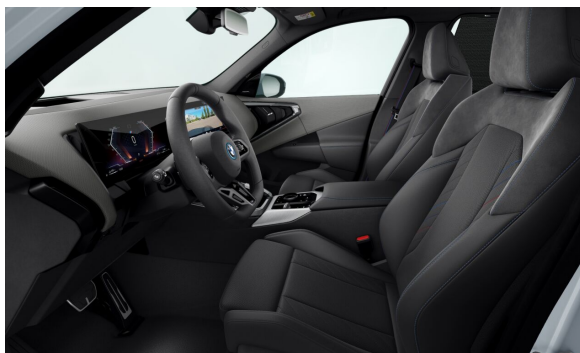

Číslo nabídky 135839
Datum vytištění 28-01-2025
Číslo objednávky 7789344
Strana 5 / 9

INTERIÉR.

		Cena včetně DPH CZK
FKTSW	Kombinace M Alcantara/umělá kůže Veganza Black	0,00
S043W	Vnitřní M obložení interiéru Fine-Brushed Aluminium	0,00

PAKETY & VOLITELNÁ VÝBAVA.

		Cena včetně DPH CZK
S02PA	Bezpečnostní šrouby kol	0,00
S02VL	Variabilní sportovní řízení	0,00
S0337	M sportovní paket	81.302,00
S0223	Adaptivní podvozek	16.250,00
S0710	M sportovní kožený volant	0,00
S0760	M Shadowline černé vysoce lesklé okenní lišty	0,00
S0775	BMW Individual čalounění stropu v barvě antracitu	0,00
S09T1	M sportovní exteriér	0,00
S09T2	M sportovní interiér	0,00
S09TA	Specifická výbava ve spojení s M sportovním paketem	0,00
S033B	M sportovní paket Pro	52.832,00
S0223	Adaptivní podvozek	
S0337	M sportovní paket	
S03DP	BMW Iconic Glow exteriérový paket	0,00
S03M2	M sportovní brzdy s červenými třmeny	0,00
S03MF	M Shadowline zatmavené světlomety	0,00
S04GQ	M bezpečnostní pásy	0,00
S0710	M sportovní kožený volant	
S0760	M Shadowline černé vysoce lesklé okenní lišty	
S0775	BMW Individual čalounění stropu v barvě antracitu	
S07M9	M Shadowline černé vysoce lesklé okenní lišty s rozšířeným obsahem	0,00
S09T1	M sportovní exteriér	
S09T2	M sportovní interiér	
S09TA	Specifická výbava ve spojení s M sportovním paketem	
S09TB	Specifická výbava pro M sportovní paket Pro	0,00
S03AC	Elektricky ovládané tažné zařízení	31.174,00
S04NW	Palubní deska v provedení Luxury	13.546,00
S04U8	Rychlonabíjení střídavým proudem	0,00
S05AS	Driving Assistant	0,00