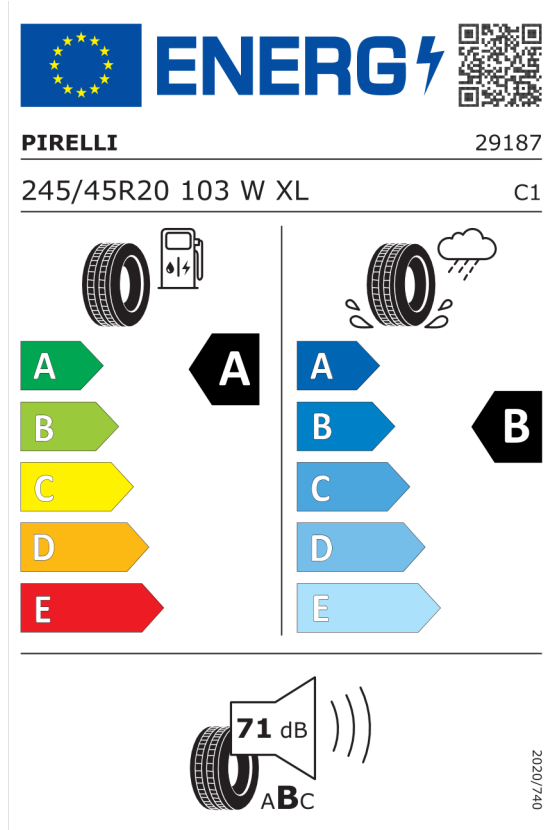

Nabídka
133352
Číslo nabídky
10.06.2024
Datum
30.09.2024
Platnost do

EU energetický štítek pneumatik

Pirelli 595770

<https://eprel.ec.europa.eu/qr/595770>