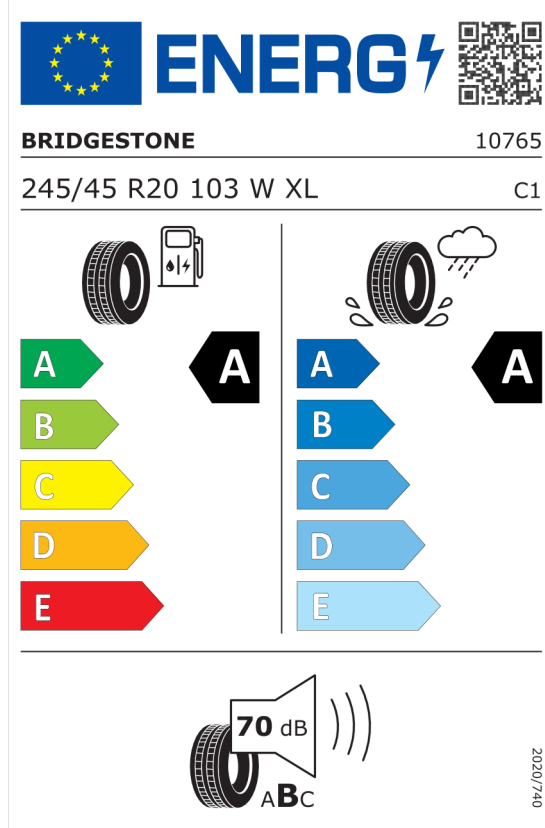

Nabídka
132354
Číslo nabídky
10.06.2024
Datum
30.09.2024
Platnost do

EU energetický štítek pneumatik

Bridgestone 382583

<https://eprel.ec.europa.eu/qr/382583>