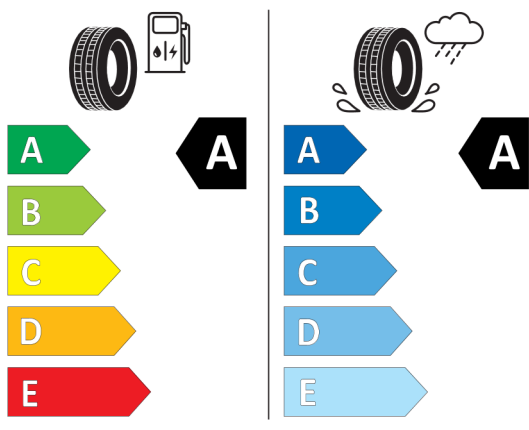

Nabídka
130267
06.06.2022
30.12.2022

Číslo nabídky
Datum
Platnost do

EU energetický štítek pneumatik

382583

BRIDGESTONE 10765

245/45 R20 103 W XL C1

2020/740

<https://eprel.ec.europa.eu/qr/382583>