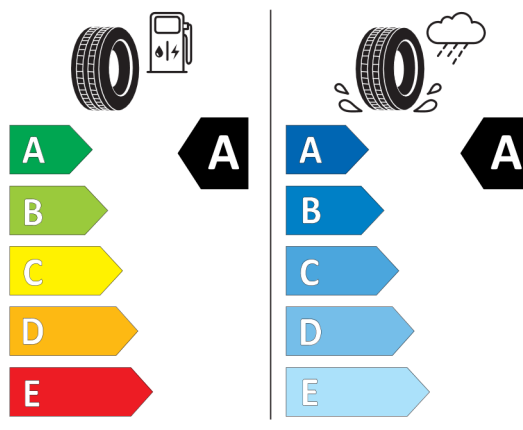

2020/740

<https://eprel.ec.europa.eu/qr/382583>

383240

BRIDGESTONE 10767

275/40 R20 106 W XL C1