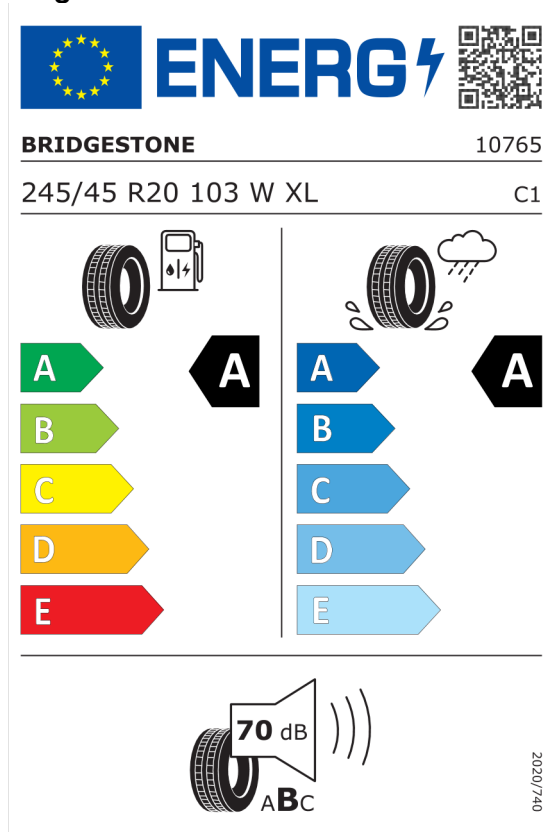

Číslo nabídky 46873
Datum 23.09.2022
Platnost do 07.10.2022

Nabídka

46873
23.09.2022
07.10.2022

EU energetický štítek pneumatik

Bridgestone

<https://eprel.ec.europa.eu/qr/382583>