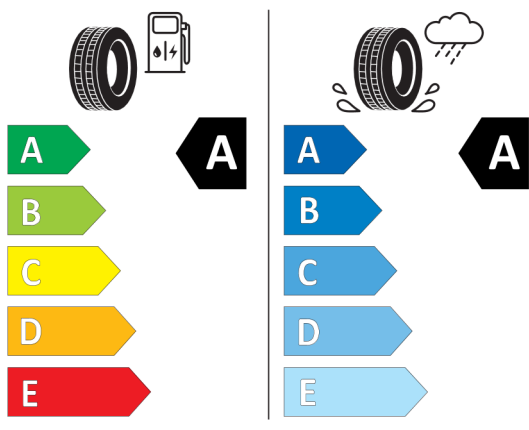

Nabídka
130279
08.06.2022
30.12.2022

Číslo nabídky
Datum
Platnost do

EU energetický štítek pneumatik

382583

BRIDGESTONE 10765

245/45 R20 103 W XL C1