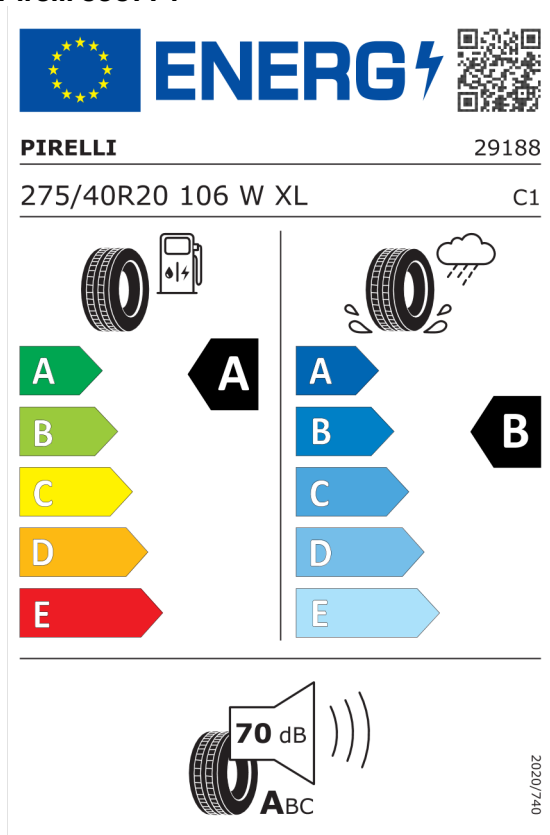

Nabídka
131617
Datum 10.02.2023
Platnost do 30.06.2023

EU energetický štítek pneumatik

Pirelli 595770

<https://eprel.ec.europa.eu/qr/595770>

Pirelli 595771

<https://eprel.ec.europa.eu/qr/595771>