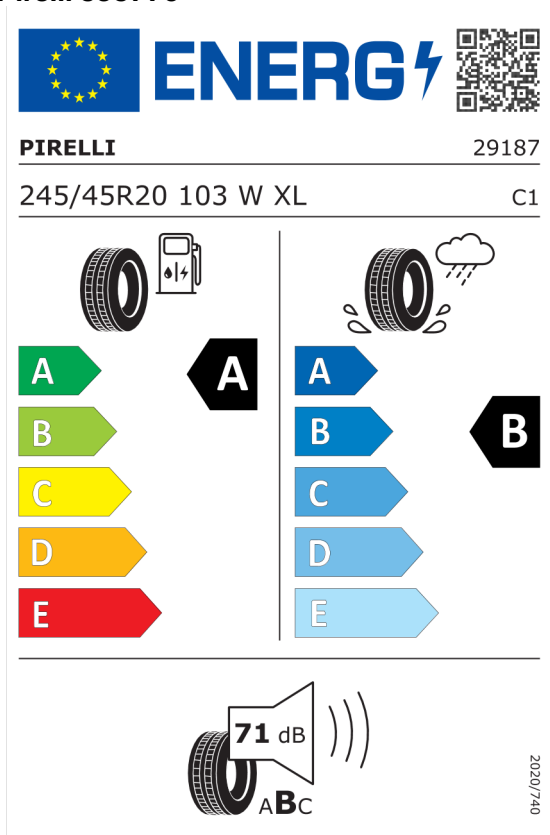

Nabídka
131617
Datum 10.02.2023
Platnost do 30.06.2023

EU energetický štítek pneumatik

Pirelli 595770

<https://eprel.ec.europa.eu/qr/595770>

Pirelli 595771

<https://eprel.ec.europa.eu/qr/595771>