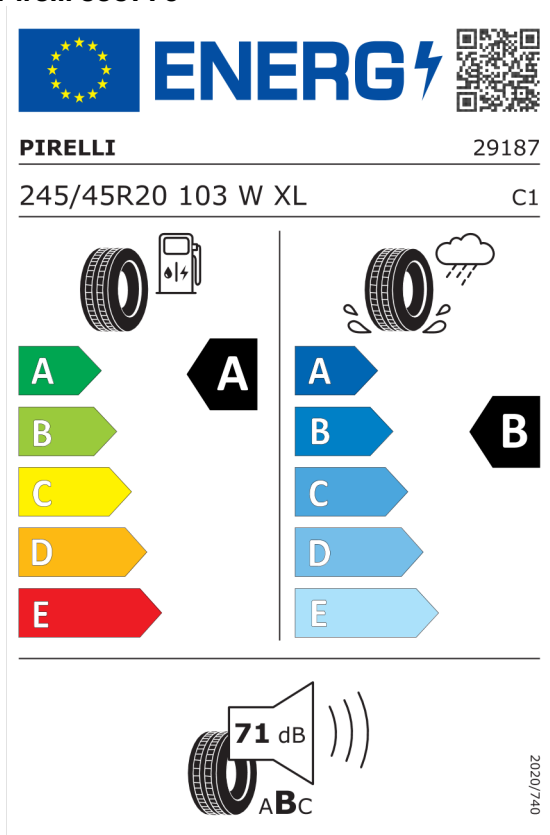

Nabídka
131617
Číslo nabídky
02.06.2023
Datum
30.09.2023
Platnost do

EU energetický štítek pneumatik

Pirelli 595770

<https://eprel.ec.europa.eu/qr/595770>