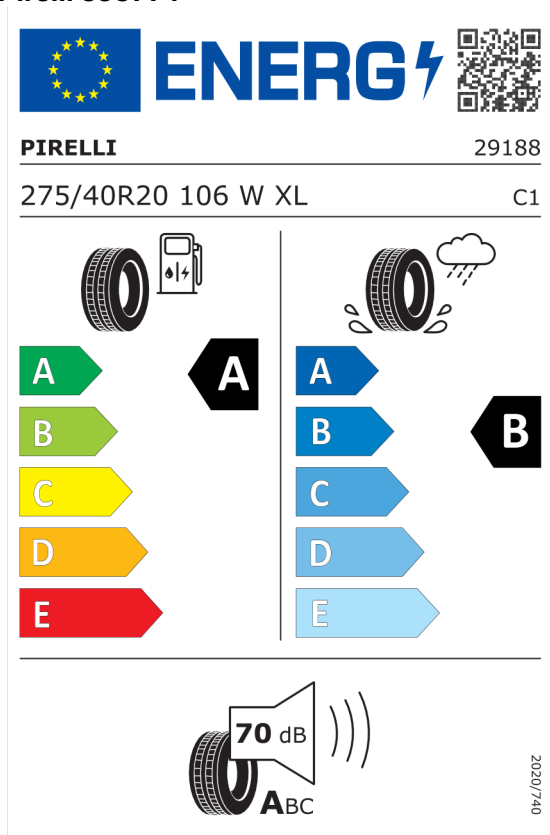

Pirelli 595771

<https://eprel.ec.europa.eu/qr/595771>