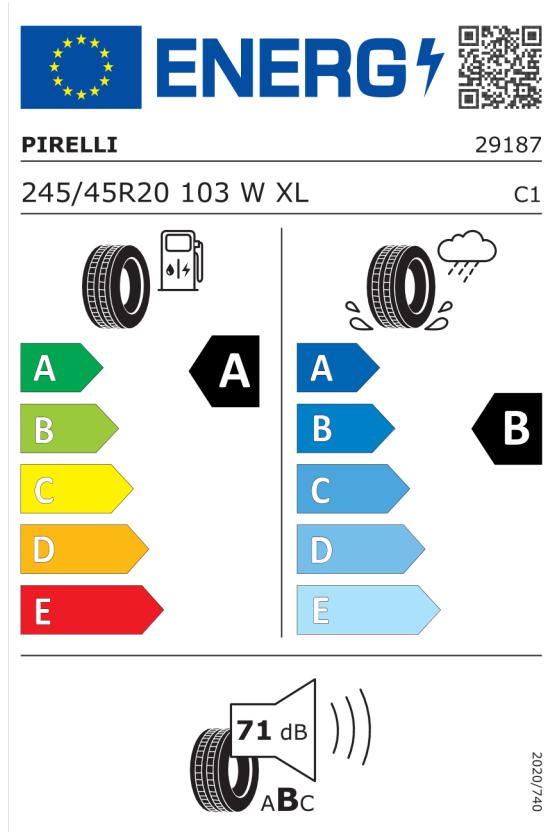

Nabídka
130559
18.08.2022
30.12.2022

Číslo nabídky
Datum
Platnost do

EU energetický štítek pneumatik

Pirelli

<https://eprel.ec.europa.eu/qr/595770>