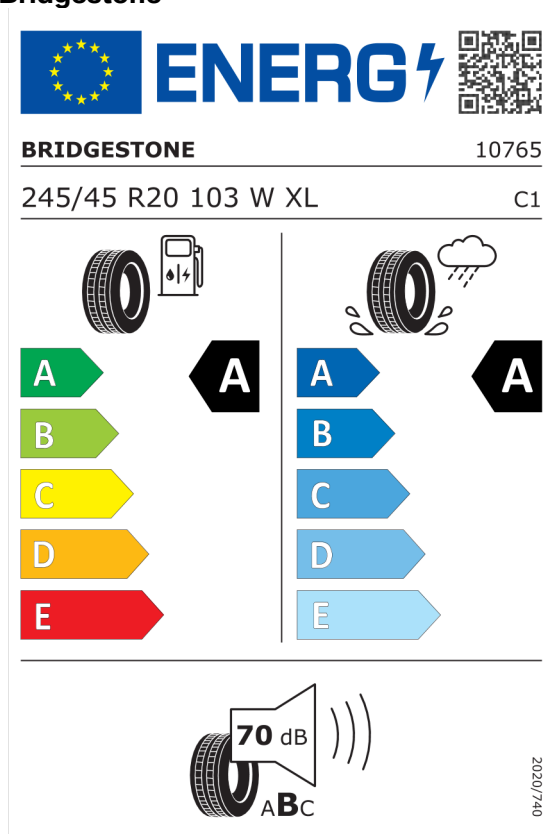

Nabídka
130564
18.08.2022
30.12.2022

Číslo nabídky
Datum
Platnost do

EU energetický štítek pneumatik

Bridgestone

<https://eprel.ec.europa.eu/qr/382583>