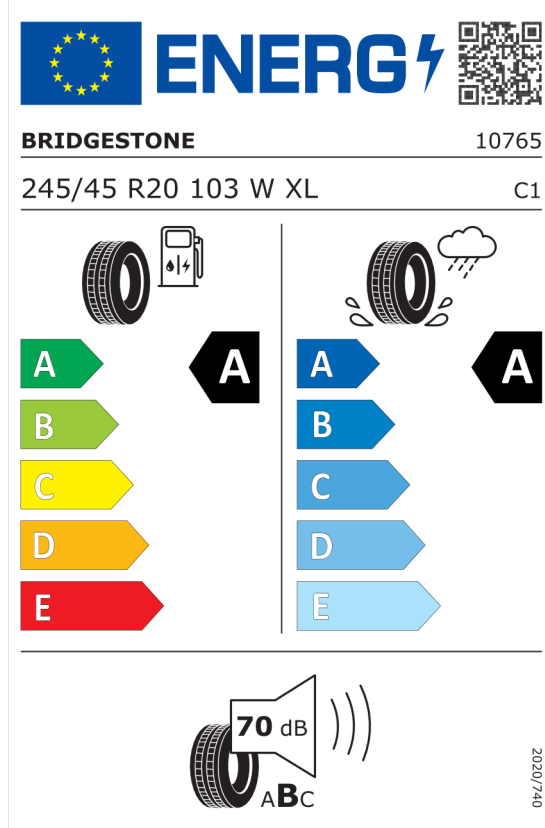

Nabídka
130306
Číslo nabídky
06.06.2024
Datum
30.06.2024
Platnost do

EU energetický štítek pneumatik

Bridgestone 382583

<https://eprel.ec.europa.eu/qr/382583>