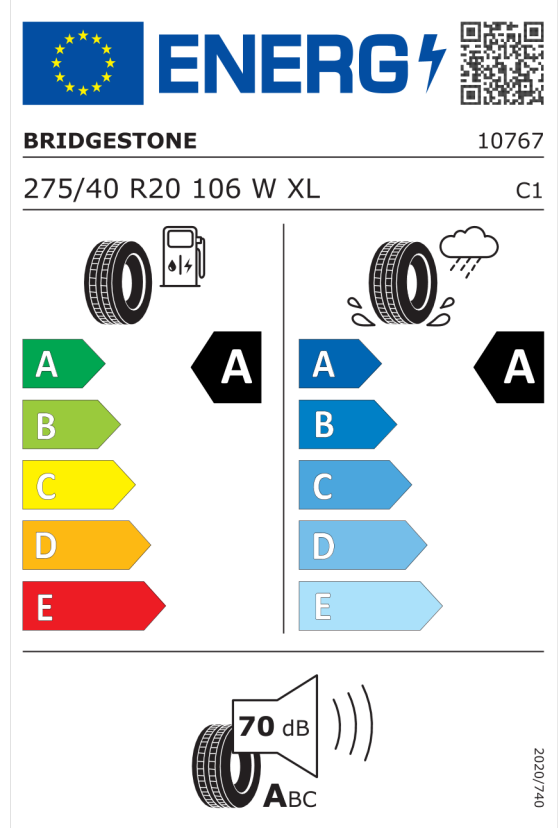

Bridgestone 383240

<https://eprel.ec.europa.eu/qr/383240>