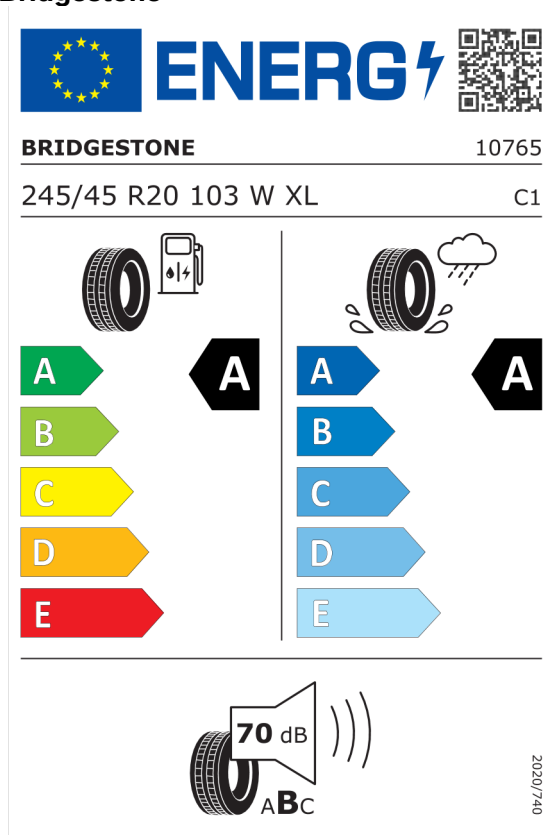

Číslo nabídky 46880
Datum 23.09.2022
Platnost do 07.10.2022

Nabídka

EU energetický štítek pneumatik

Bridgestone

<https://eprel.ec.europa.eu/qr/382583>