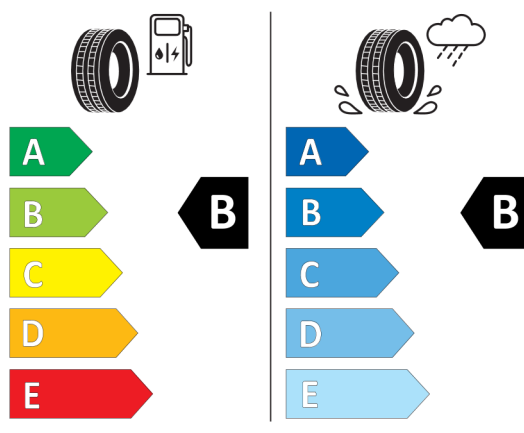

<https://eprel.ec.europa.eu/qr/1618156>

Continental 505845

Continental

0358885

315/30 R 22 107 Y XL

C1

2020/740

<https://eprel.ec.europa.eu/qr/505845>