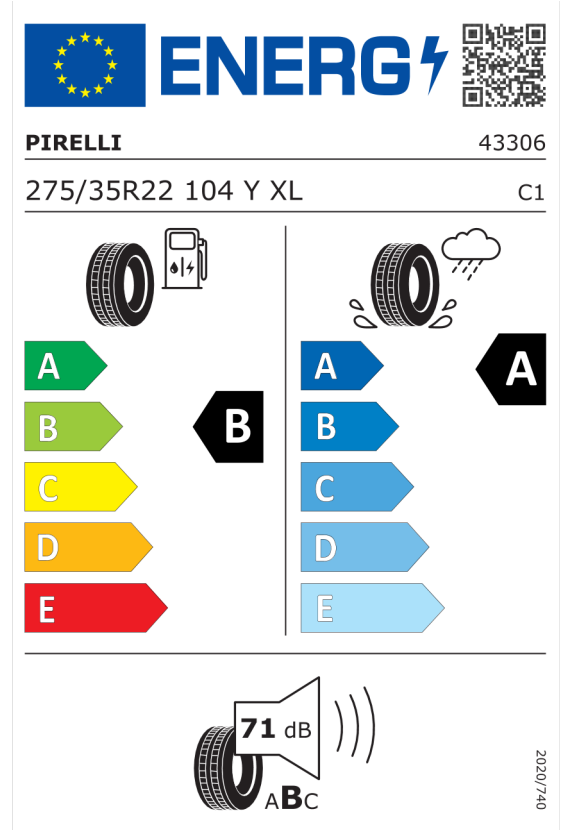

Nabídka
133943
Číslo nabídky
28.02.2024
Datum
30.06.2024
Platnost do

EU energetický štítek pneumatik

Pirelli 581076

<https://eprel.ec.europa.eu/qr/581076>

Pirelli 1618155

<https://eprel.ec.europa.eu/qr/1618155>