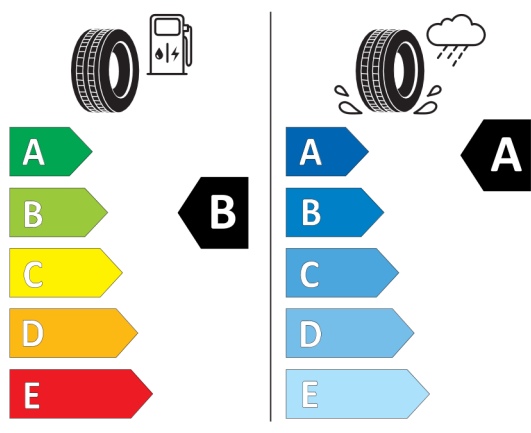

Nabídka

Číslo nabídky

133943

Datum

28.02.2024

Platnost do

30.06.2024

Pirelli 1618156

PIRELLI

43307

315/30R22 107 Y XL

C1

2020/740

<https://eprel.ec.europa.eu/qr/1618156>