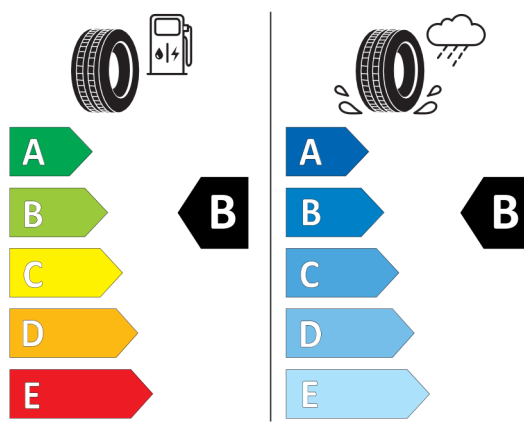

Pirelli 581088

PIRELLI 27511

315/30R22 107 Y XL C1

<https://eprel.ec.europa.eu/qr/581088>