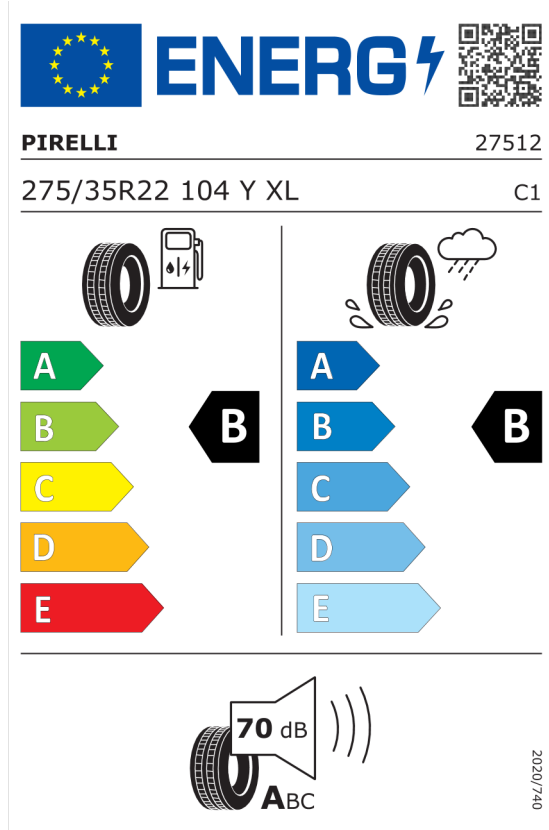

Nabídka
133943
Číslo nabídky
28.02.2024
Datum
30.06.2024
Platnost do

EU energetický štítek pneumatik

Pirelli 581076

<https://eprel.ec.europa.eu/qr/581076>

Pirelli 1618155

<https://eprel.ec.europa.eu/qr/1618155>