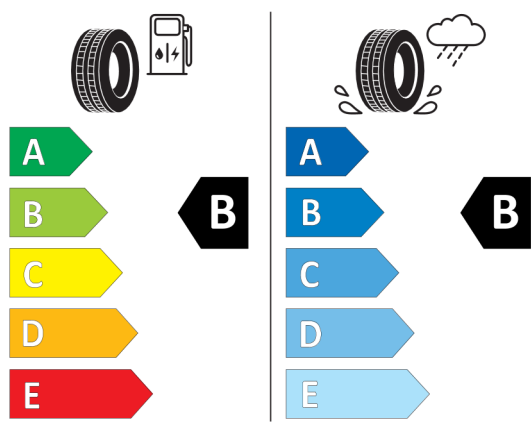

Nabídka

Číslo nabídky
Datum
Platnost do

133943
28.02.2024
30.06.2024

Continental 482629

Continental 0358877

275/35 R 22 104 Y XL C1

<https://eprel.ec.europa.eu/qr/482629>

Pirelli 581088