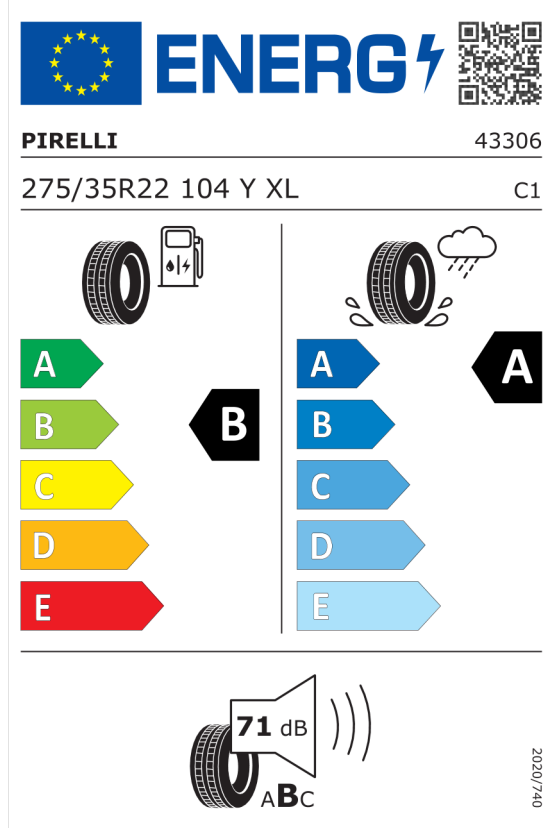

Nabídka
134351
Číslo nabídky
19.04.2024
Datum
30.06.2024
Platnost do

EU energetický štítek pneumatik

Pirelli 1618155