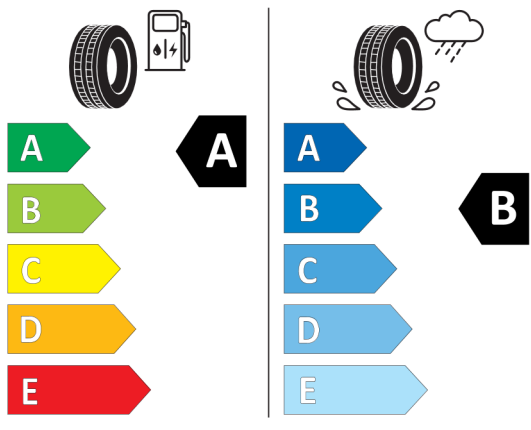

Nabídka
130289
Číslo nabídky
10.06.2022
Datum
30.12.2022
Platnost do

EU energetický štítek pneumatik

383198

BRIDGESTONE 13666

265/50 R19 110 W XL C1