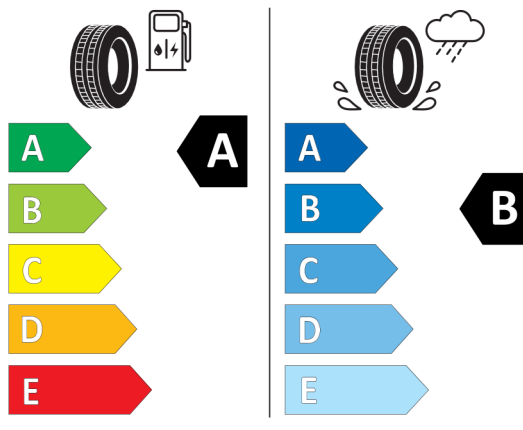

2020/740

<https://eprel.ec.europa.eu/qr/383198>

581090

PIRELLI 27542

265/50R19 110 W XL C1