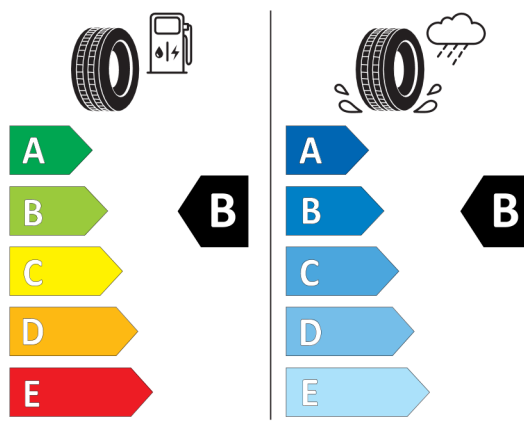

2020/740

<https://eprel.ec.europa.eu/qr/466540>

481298

Continental 0358206

315/35 R 21 111 Y XL C1