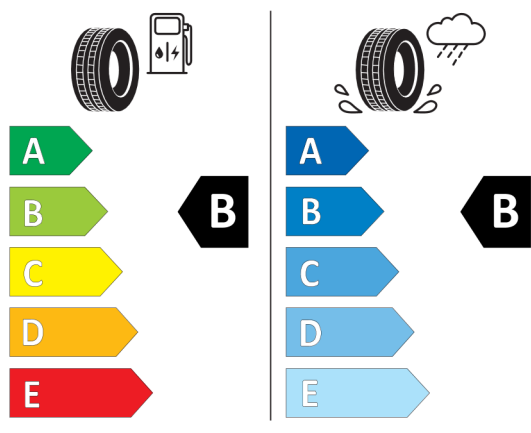

EU energetický štítek pneumatik

482772

Continental 0358204

275/40 R 21 107 Y XL C1