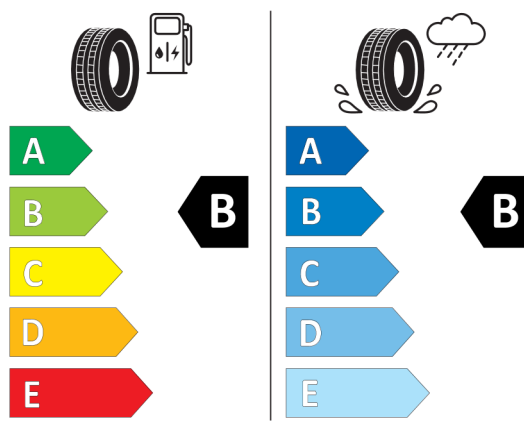

2020/740

<https://eprel.ec.europa.eu/qr/482772>

581097

PIRELLI 27514

275/40R21 107 Y XL C1