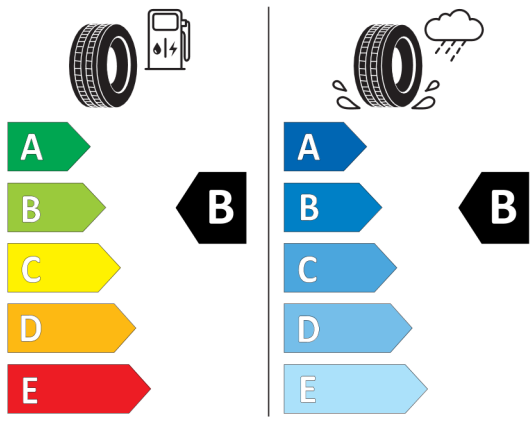

581064

PIRELLI

27513

315/35R21 111 Y XL

C1