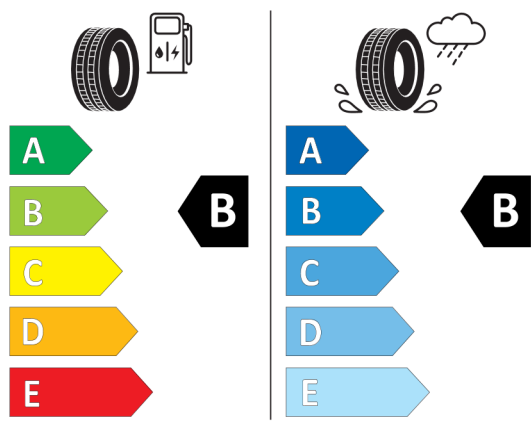

275/40R21 107 Y XL C1

2020/740

<https://eprel.ec.europa.eu/qr/581097>

466540

Hankook 1023815

275/40R21 107 Y XL C1

2020/740

<https://eprel.ec.europa.eu/qr/466540>