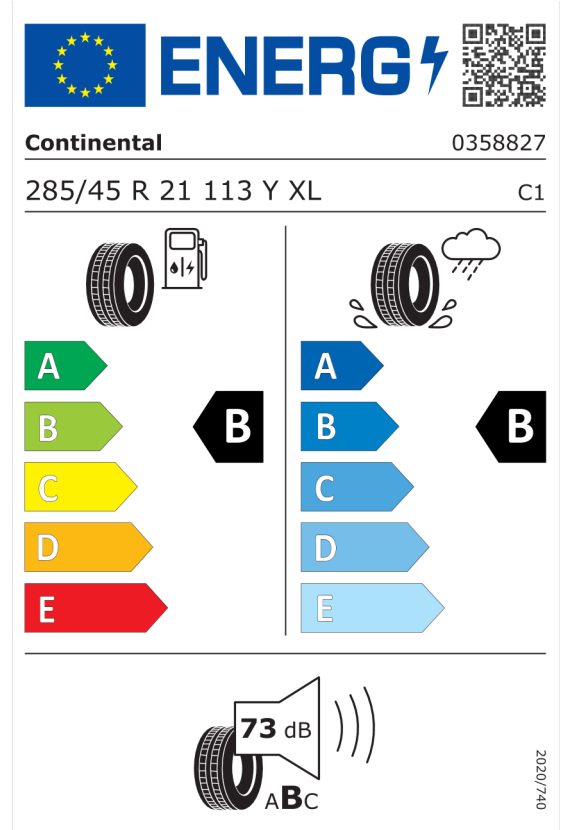

Nabídka
133389
Číslo nabídky
24.07.2024
Datum
30.09.2024
Platnost do

EU energetický štítek pneumatik

Pirelli 581096

<https://eprel.ec.europa.eu/qr/581096>

Continental 482525

<https://eprel.ec.europa.eu/qr/482525>