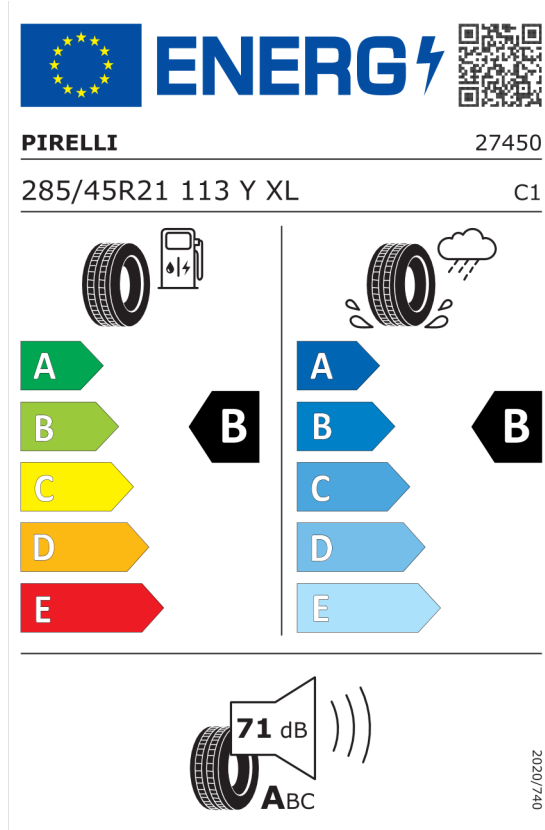

Nabídka
133389
Číslo nabídky
24.07.2024
Datum
30.09.2024
Platnost do

EU energetický štítek pneumatik

Pirelli 581096

<https://eprel.ec.europa.eu/qr/581096>