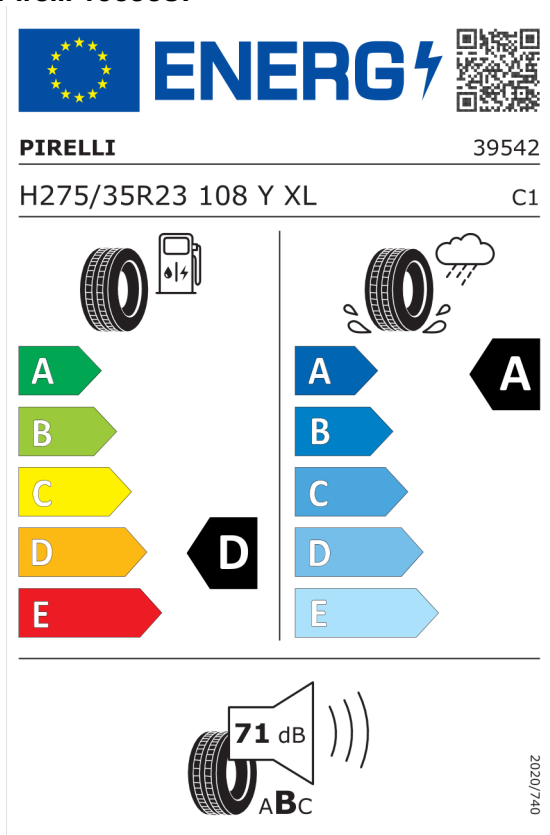

Nabídka
Číslo nabídky 49150
Datum 19.04.2023
Platnost do 03.05.2023

EU energetický štítek pneumatik

Pirelli 1069987

<https://eprel.ec.europa.eu/qr/1069987>