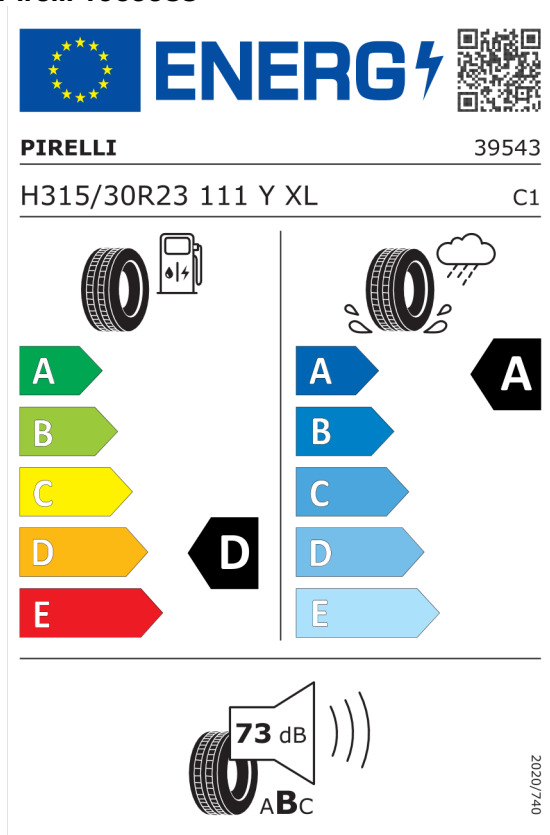

Nabídka
Číslo nabídky 49150
Datum 19.04.2023
Platnost do 03.05.2023

EU energetický štítek pneumatik

Pirelli 1069987

<https://eprel.ec.europa.eu/qr/1069987>

Pirelli 1069988

<https://eprel.ec.europa.eu/qr/1069988>