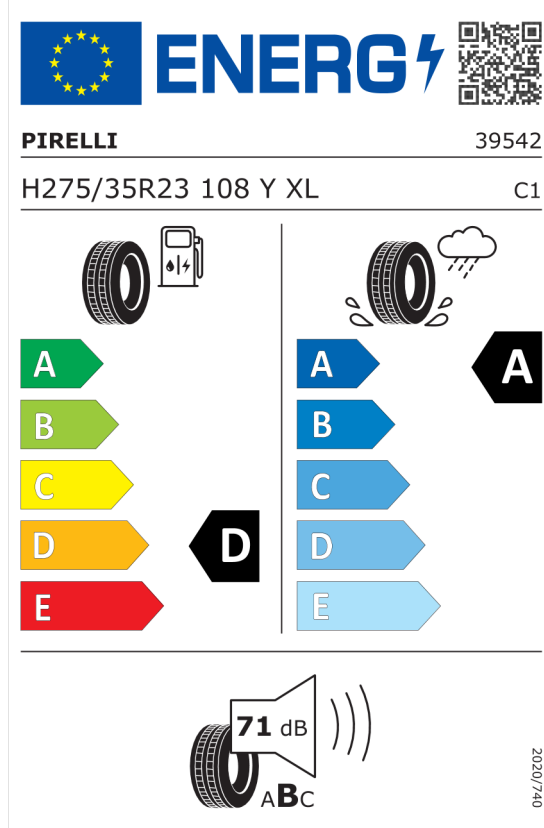

Nabídka
131903
08.12.2023
31.12.2023

Číslo nabídky
Datum
Platnost do

EU energetický štítek pneumatik

Pirelli 1069987

<https://eprel.ec.europa.eu/qr/1069987>