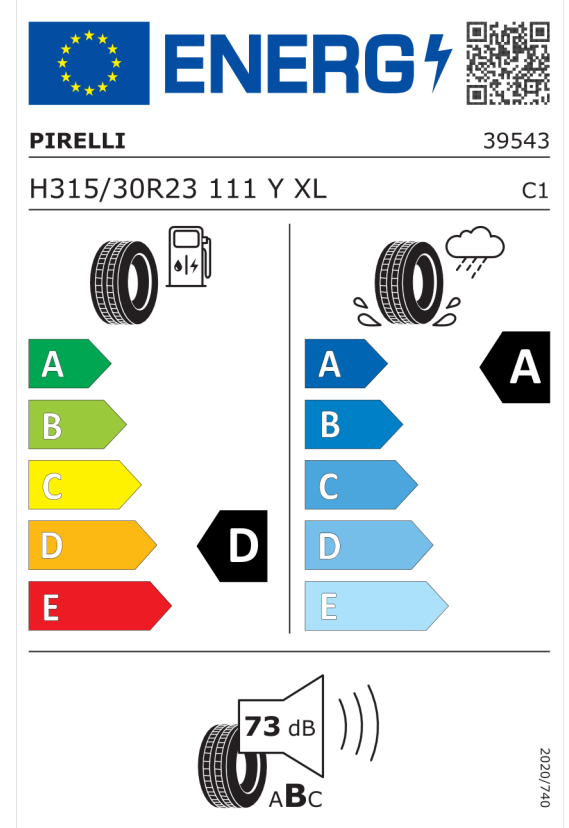

Pirelli 1069988

<https://eprel.ec.europa.eu/qr/1069988>