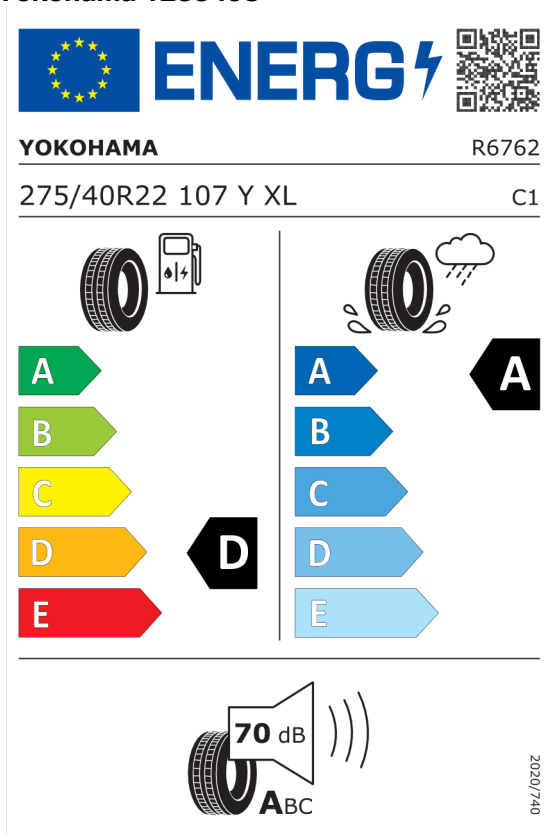

Nabídka
132114
Číslo nabídky
24.04.2023
Datum
30.06.2023
Platnost do

EU energetický štítek pneumatik

Yokohama 1233498

<https://eprel.ec.europa.eu/qr/1233498>