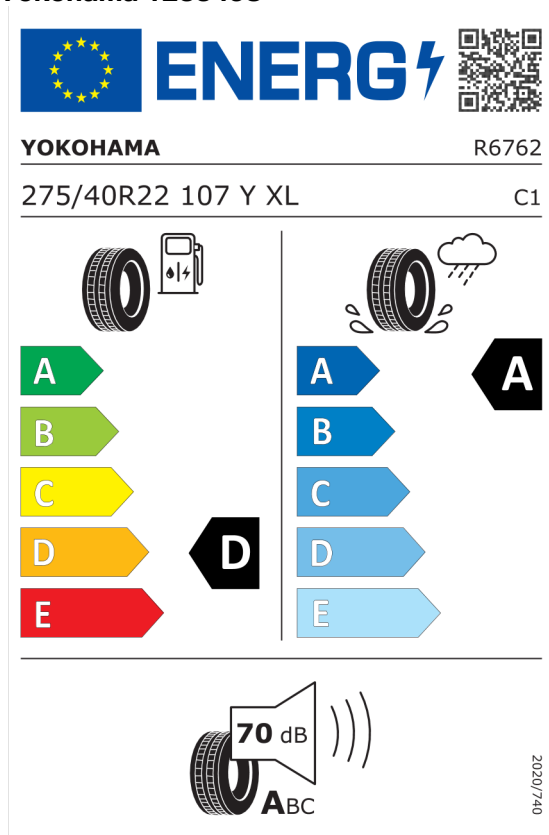

Nabídka
131973
Číslo nabídky
31.03.2023
Datum
30.06.2023
Platnost do

EU energetický štítek pneumatik

Yokohama 1233498

<https://eprel.ec.europa.eu/qr/1233498>