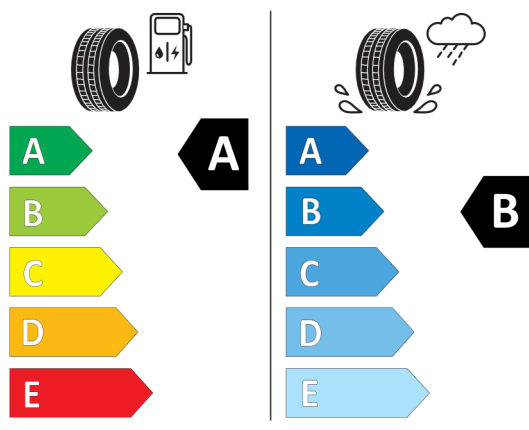

380985

BRIDGESTONE

9847

205/55 R16 91 W

C1

2020/740

<https://eprel.ec.europa.eu/qr/380985>

481982