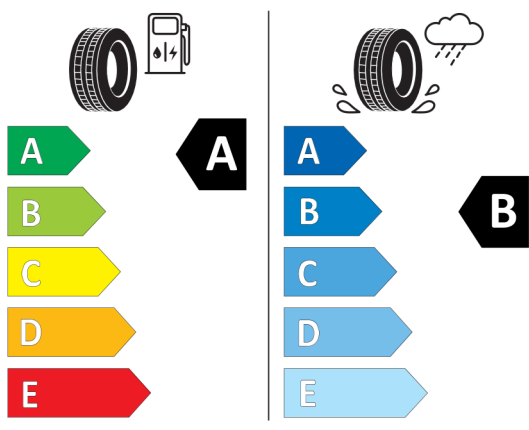

EU energetický štítek pneumatik

408394

MICHELIN

031818

205/55R16 91 W

C1

2020/740

<https://eprel.ec.europa.eu/qr/408394>