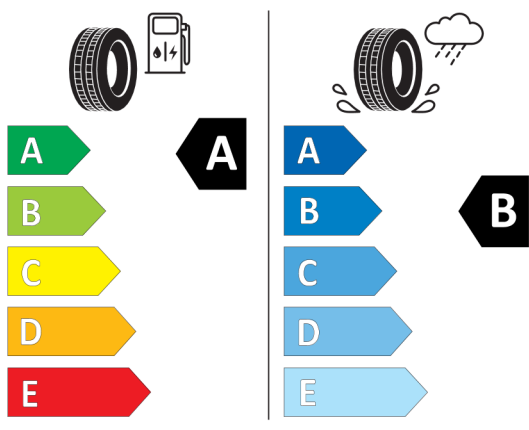

2020/740

<https://eprel.ec.europa.eu/qr/380985>

481982

Continental

0358364

205/55 R 16 91 W

C1