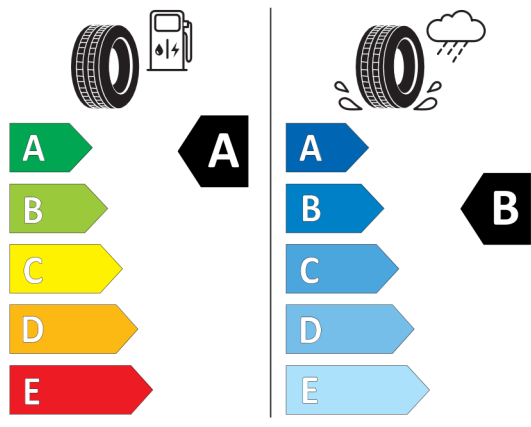

EU energetický štítek pneumatik

482888

Continental 0358483

205/60 R 16 96 W XL C1