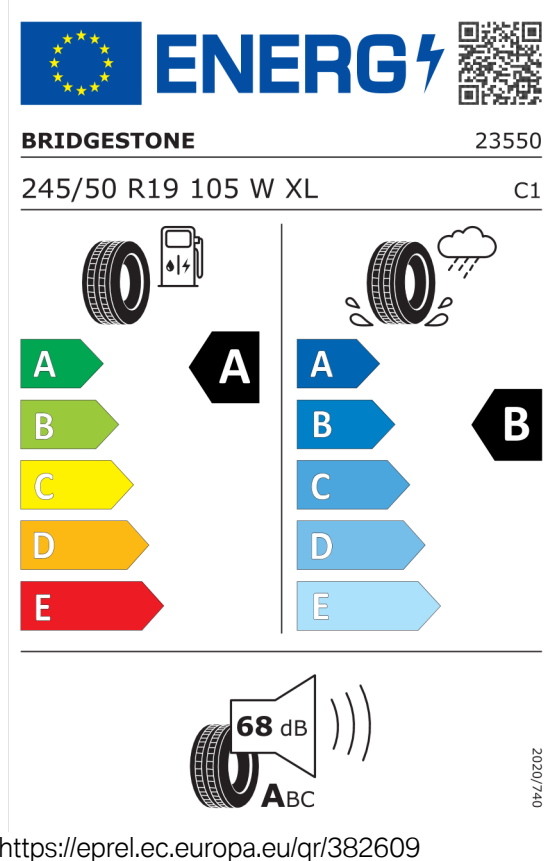

Nabídka
Číslo nabídky 55306
Datum 20.03.2024
Platnost do 03.04.2024

EU energetický štítek pneumatik

Bridgestone 382609