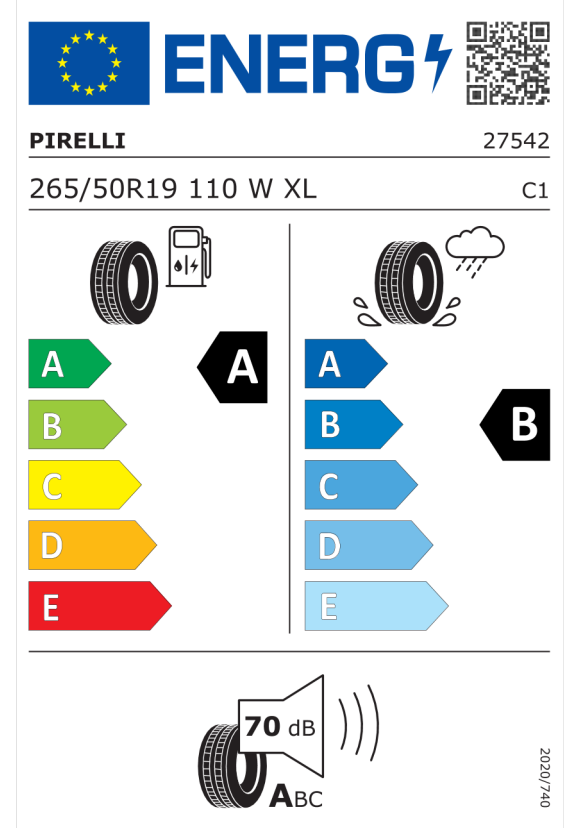

Pirelli 581090

<https://eprel.ec.europa.eu/qr/581090>