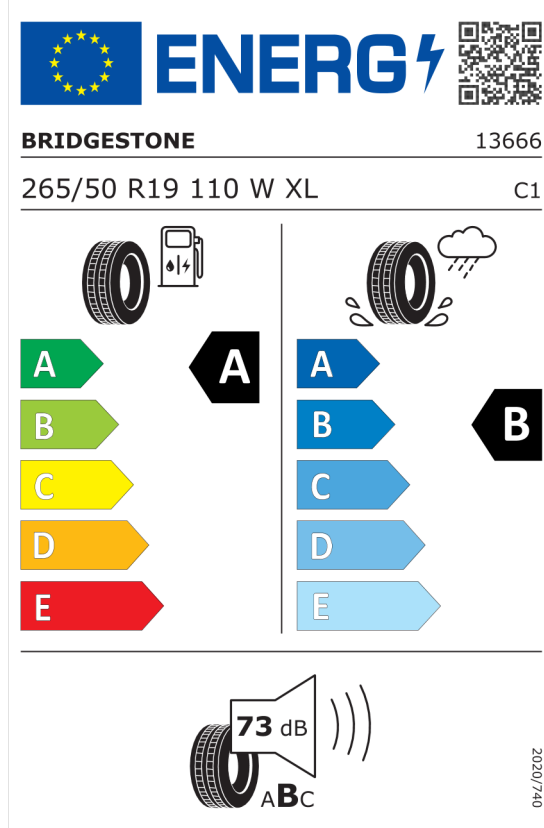

Nabídka
Číslo nabídky 55808
Datum 18.04.2024
Platnost do 02.05.2024

EU energetický štítek pneumatik

Bridgestone 383198

<https://eprel.ec.europa.eu/qr/383198>