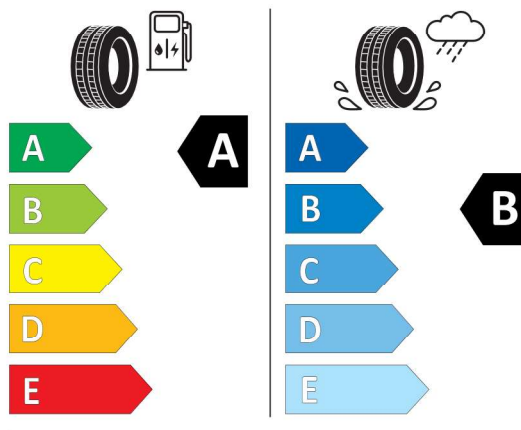

2020/740

<https://eprel.ec.europa.eu/qr/604372>

500899

Bridgestone 21897

205/65 R17 100 Y XL C1