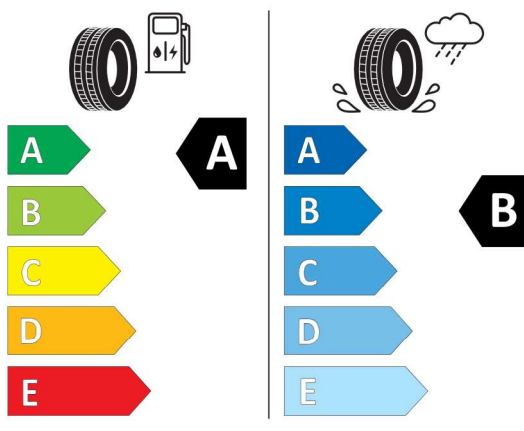

Bridgestone 21897

205/65 R17 100 Y XL C1

2020/740

<https://eprel.ec.europa.eu/qr/500899>

Nabídka
4094
Číslo nabídky
02.08.2022
Datum
16.08.2022
Platnost do

1133969

Hankook 1026899

205/65R17 100 Y XL C1