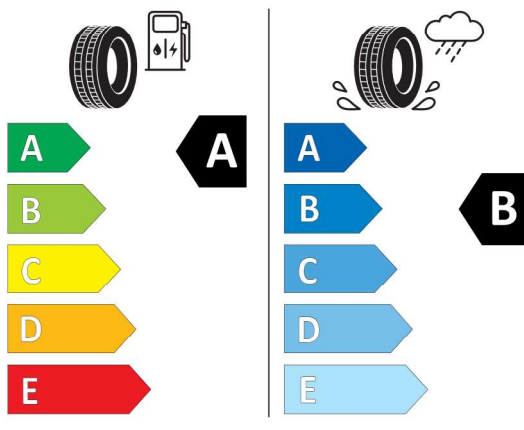

Nabídka
4094
Číslo nabídky
02.08.2022
Datum
16.08.2022
Platnost do

EU energetický štítek pneumatik

604372

NEXENTIRE 17617

205/65R17 100 Y XL C1

2020/740

<https://eprel.ec.europa.eu/qr/604372>

500899