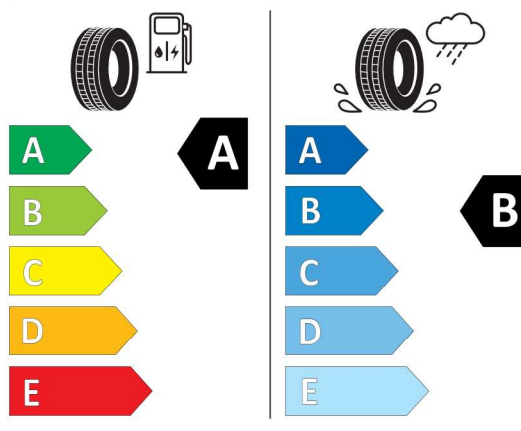

2020/740

<https://eprel.ec.europa.eu/qr/1133969>

1153603

Vredestein 8714692506932

205/65 R 17 100 Y XL C1